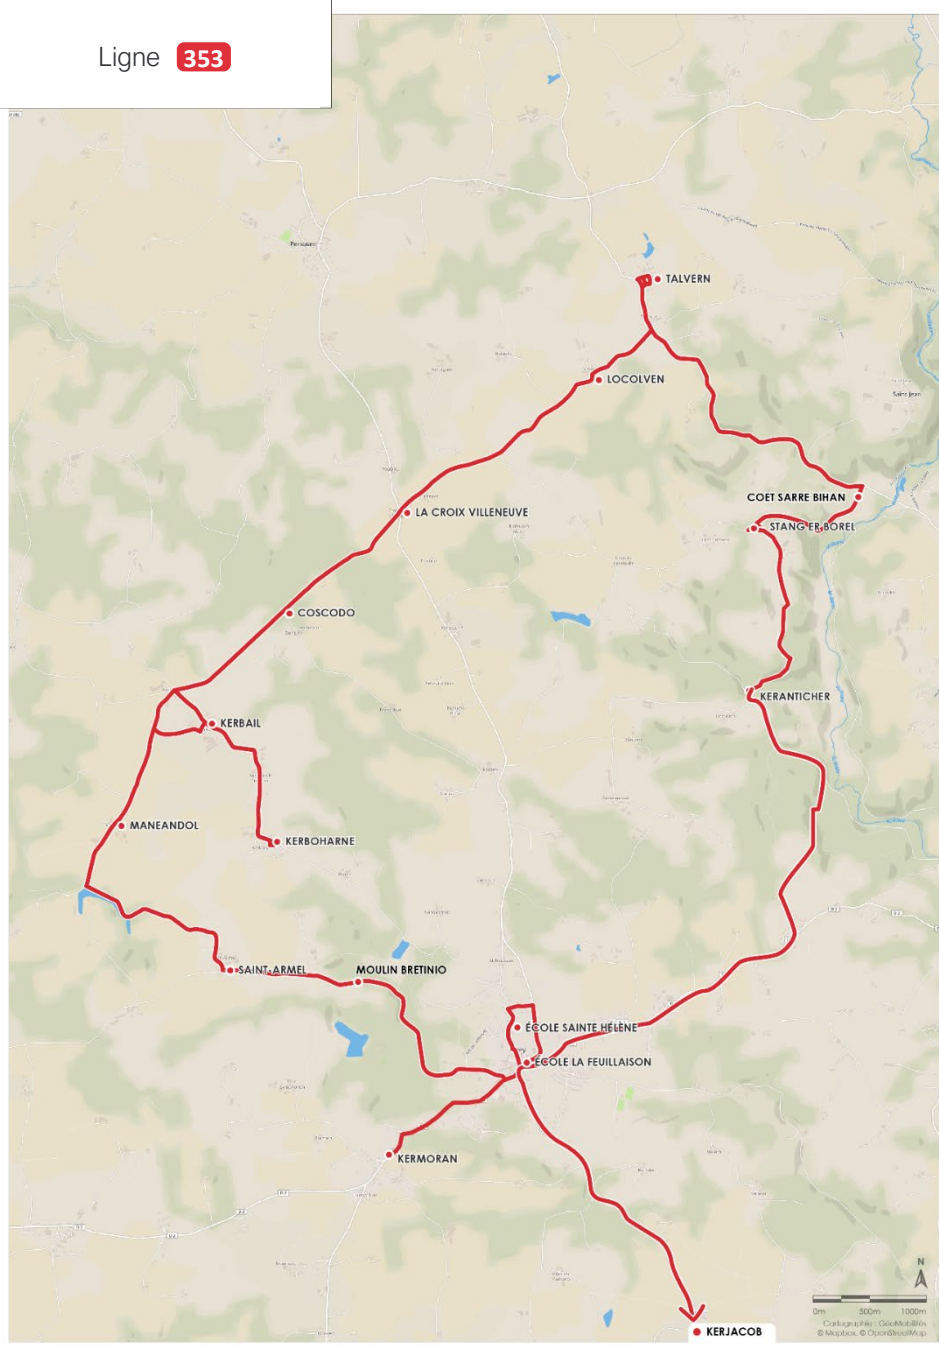

353

Horaires valables en période scolaire suivant le calendrier de l'éducation nationale.
Merci de consulter le site Internet IZILO à partir du 20 juin pour les adaptations horaires du DNB (Diplôme National du Brevet) et de la fin d'année scolaire.

Ligne **353**

Téléchargez l'appli **gratuitement** !

izilo.bzh