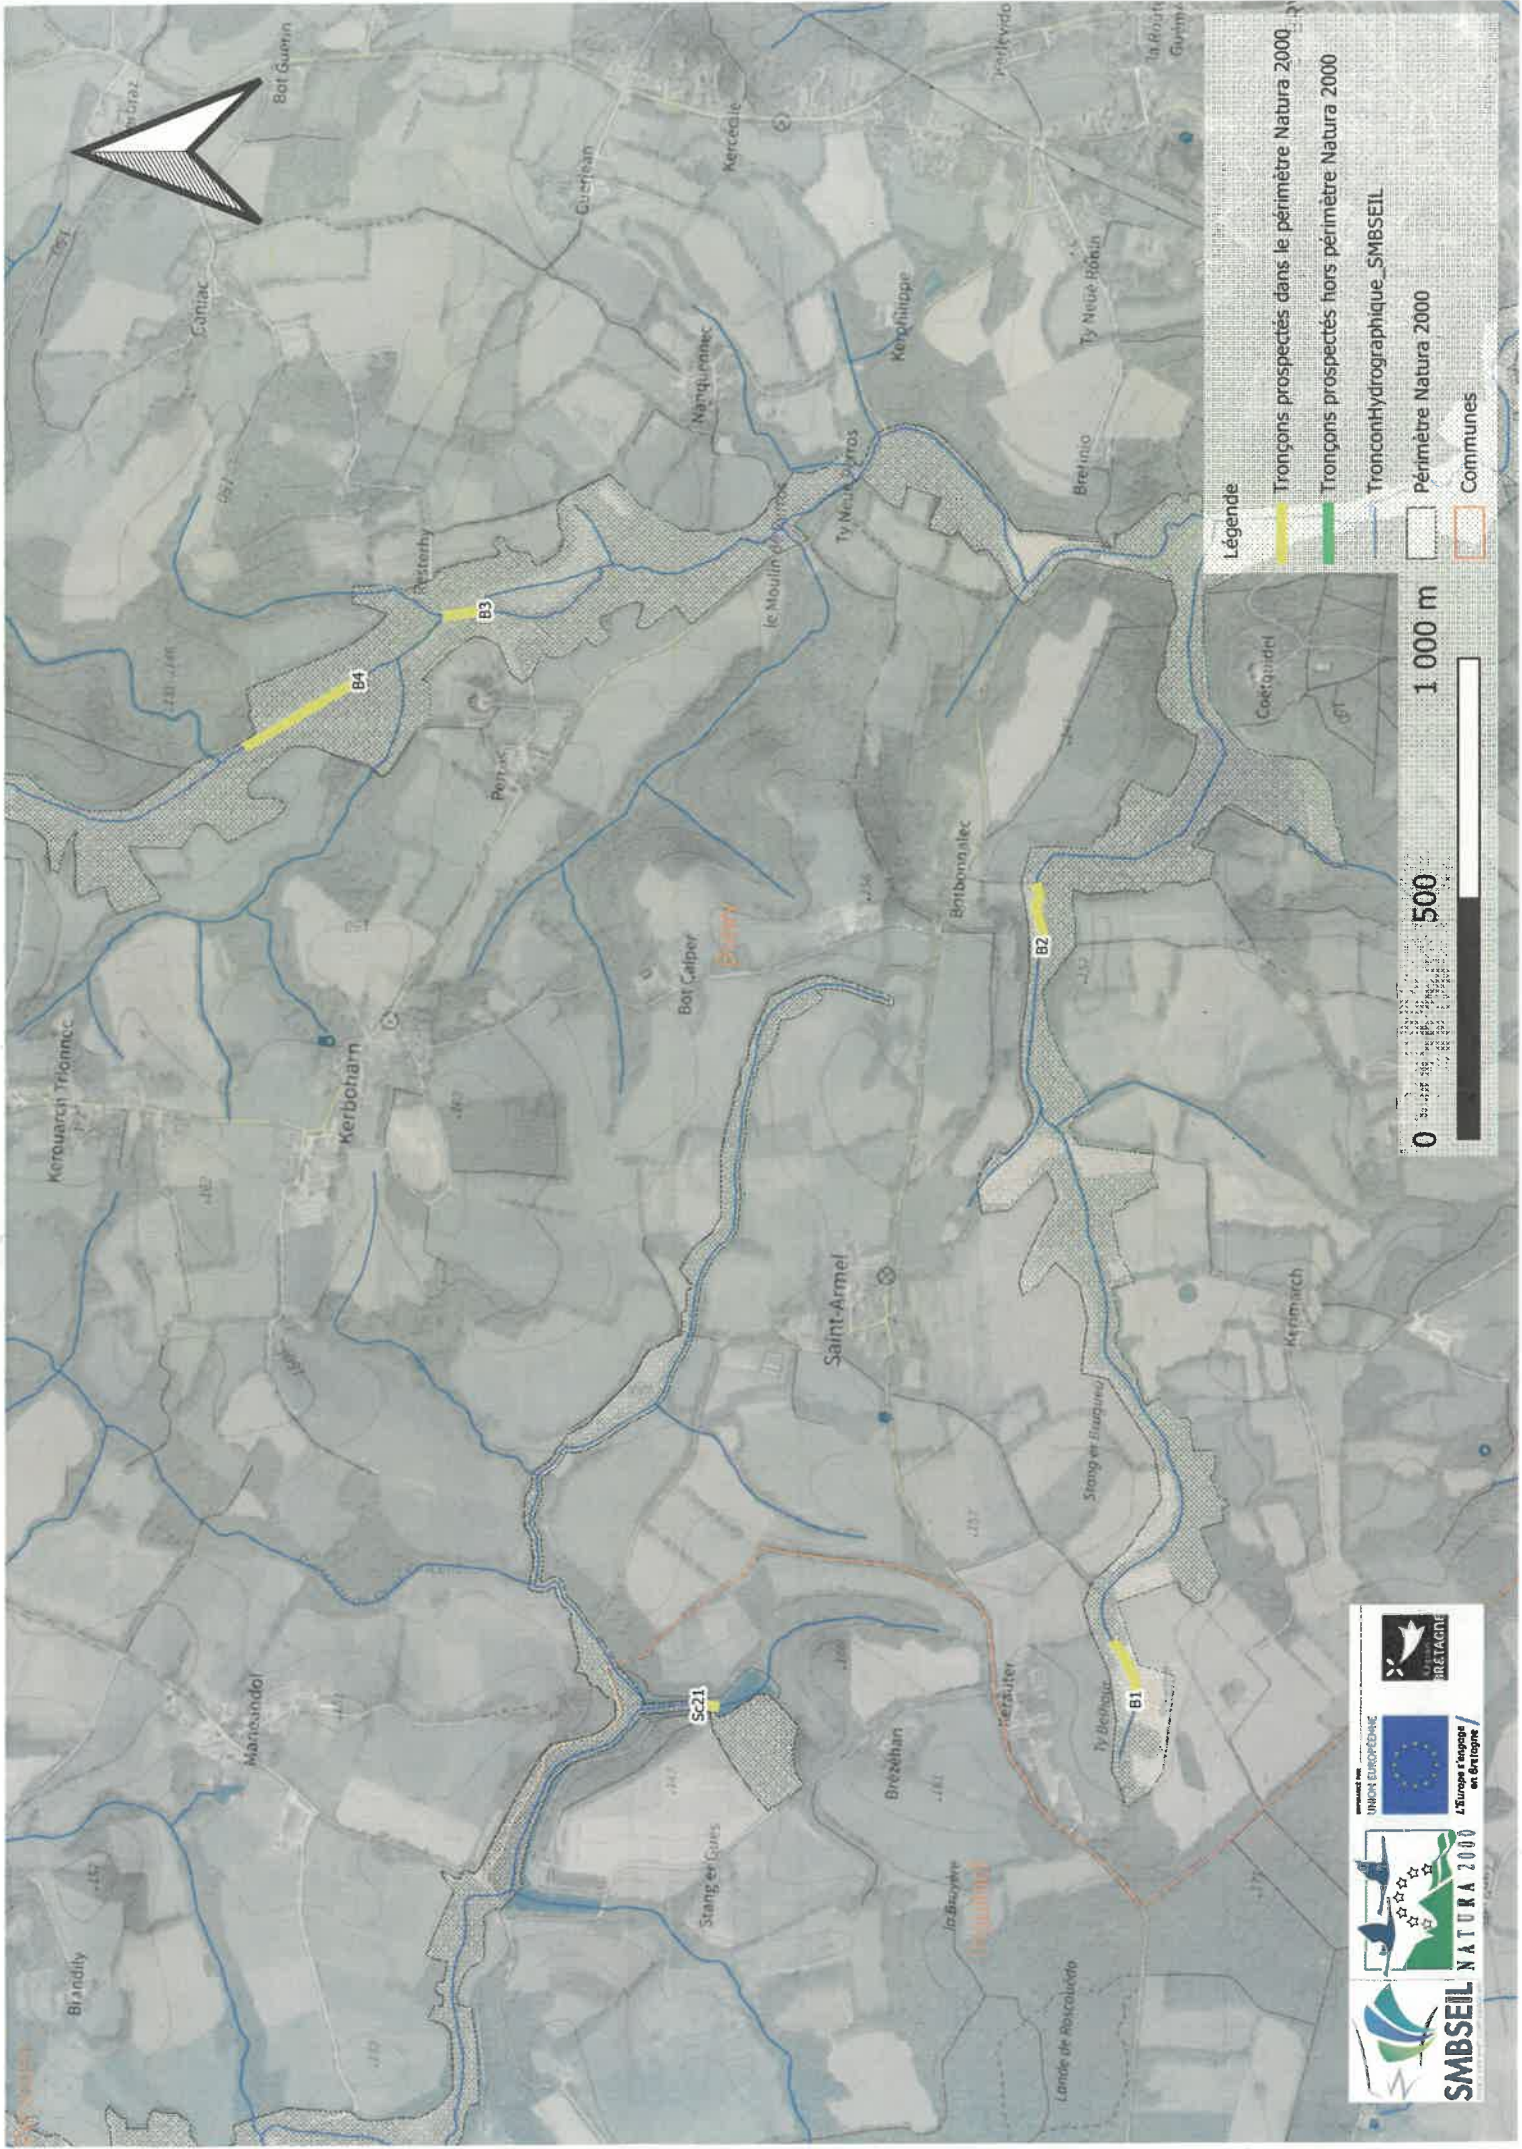

Légende

- Tronçons prospectés dans le périmètre Natura 2000
- Tronçons prospectés hors périmètre Natura 2000
- Tronçon Hydrographique SMBSEIL
- Périmètre Natura 2000
- Communes

0 500 1 000 m