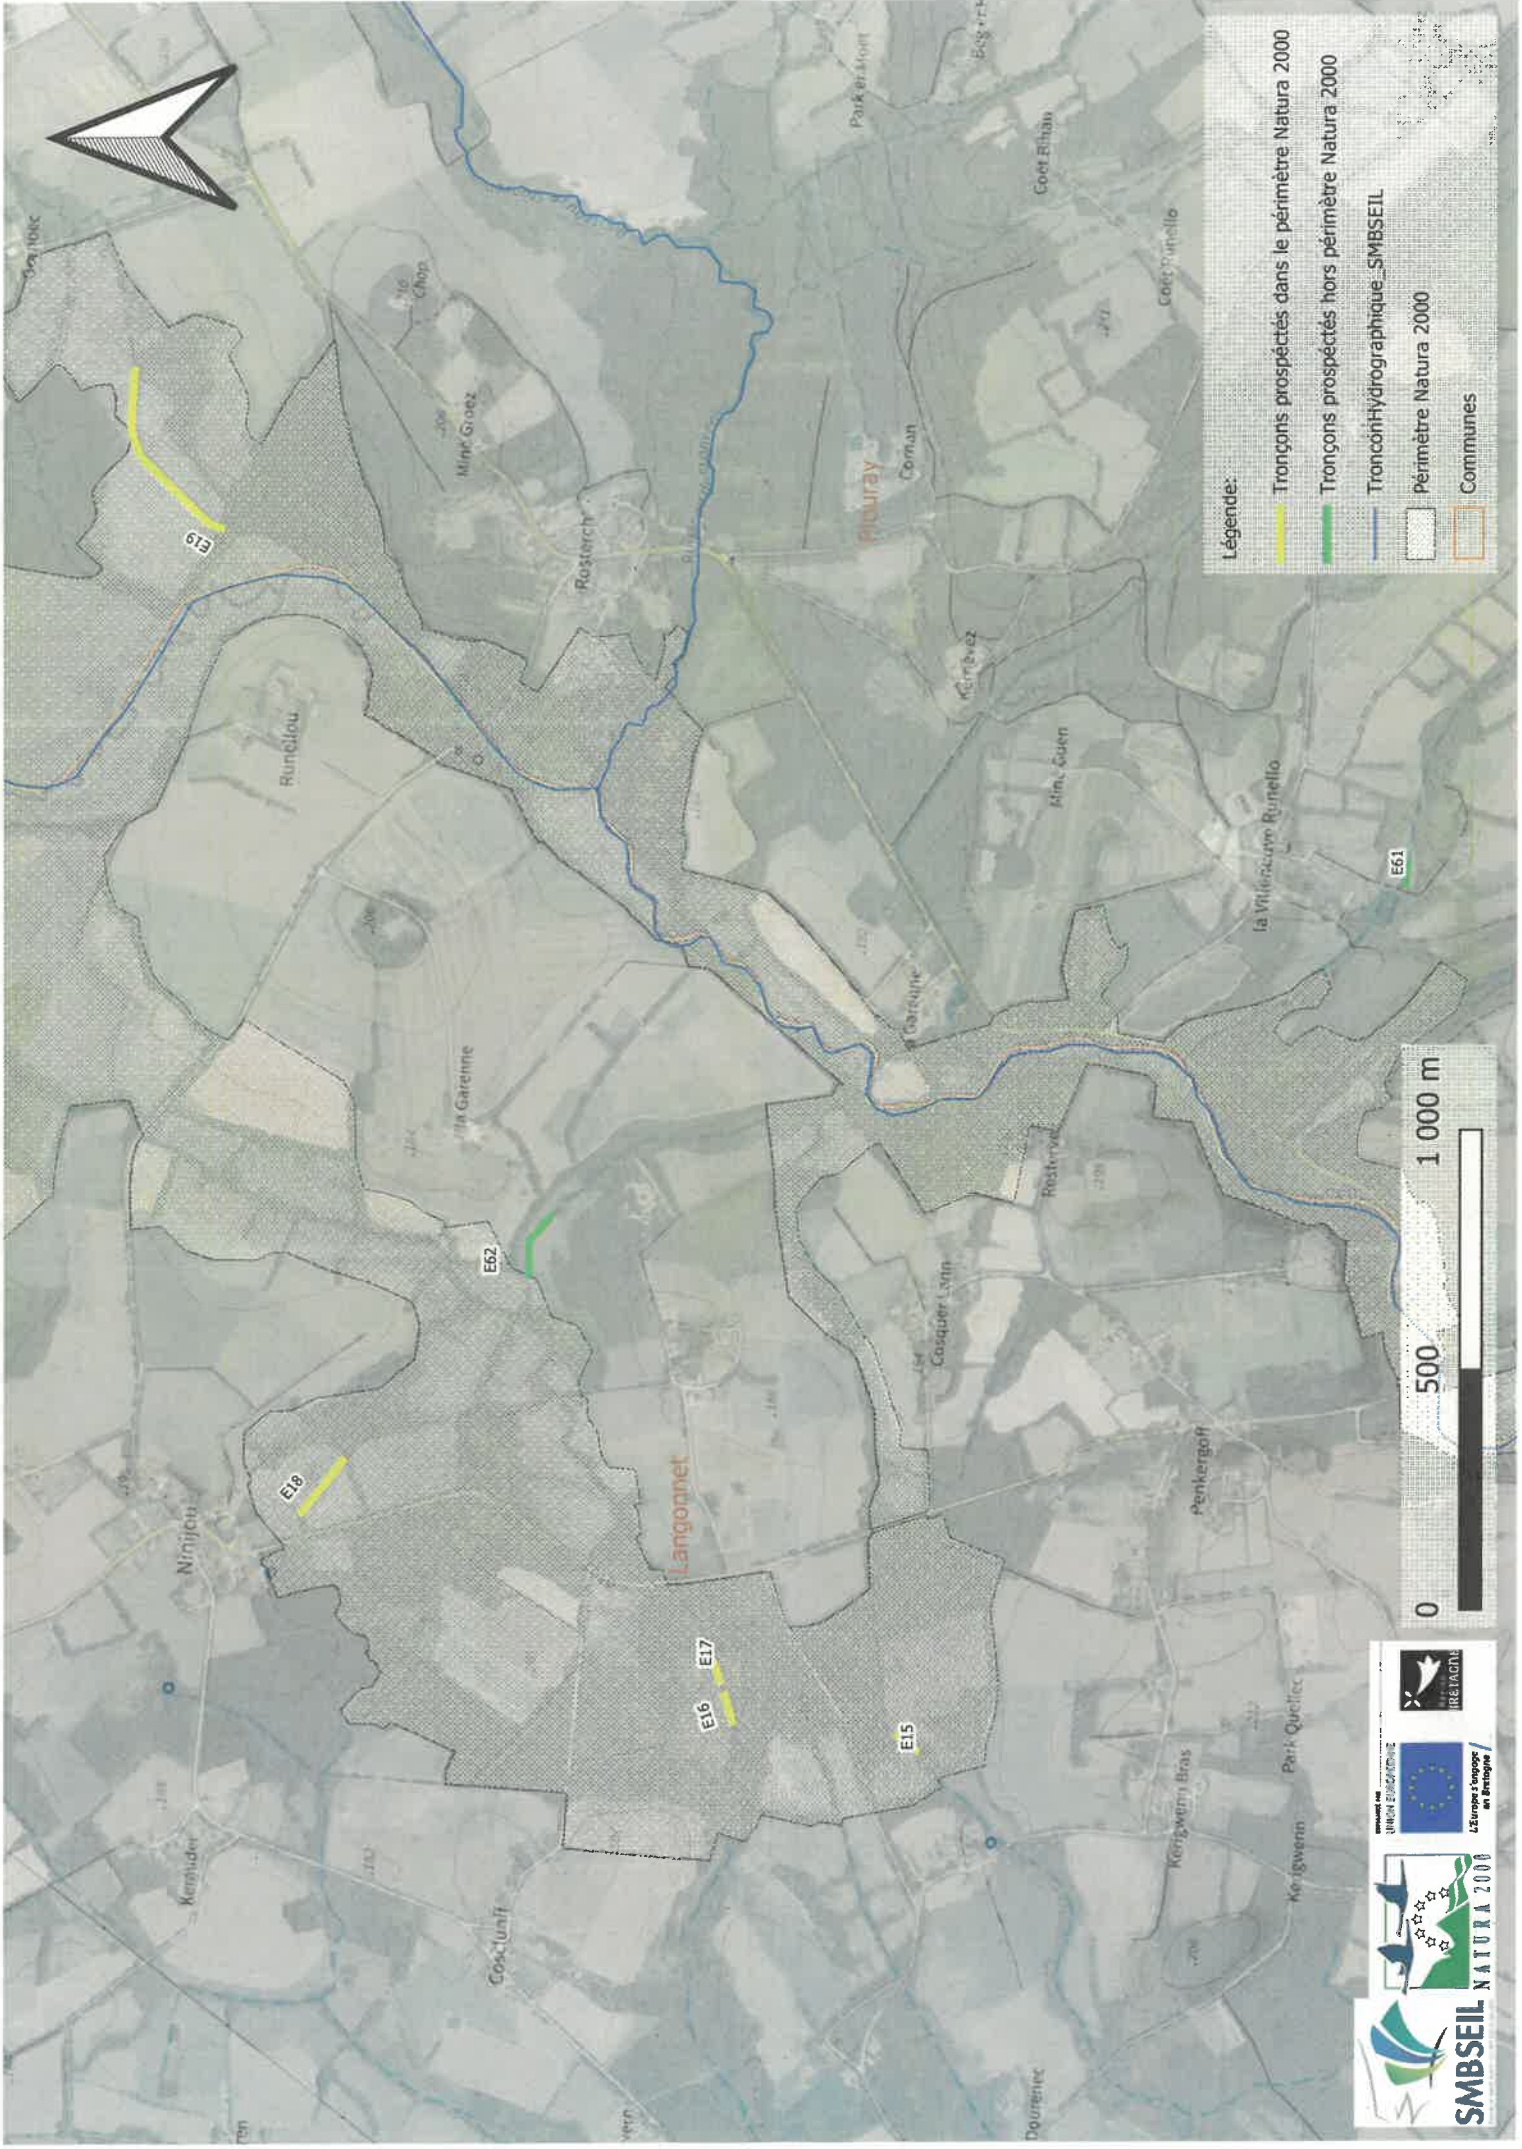

SMBSEIL
 Natura 2000
 Bretagne

Légende:

- Tronçons prospectés dans le périmètre Natura 2000
- Tronçons prospectés hors périmètre Natura 2000
- Tronçon Hydrographique SMBSEIL
- Périmètre Natura 2000
- Communes

Runclou

la Garenne

Langonnet

Cosquer L'ain

Penkergoif

Kerigwerin

Park Quiliec

Rosterch