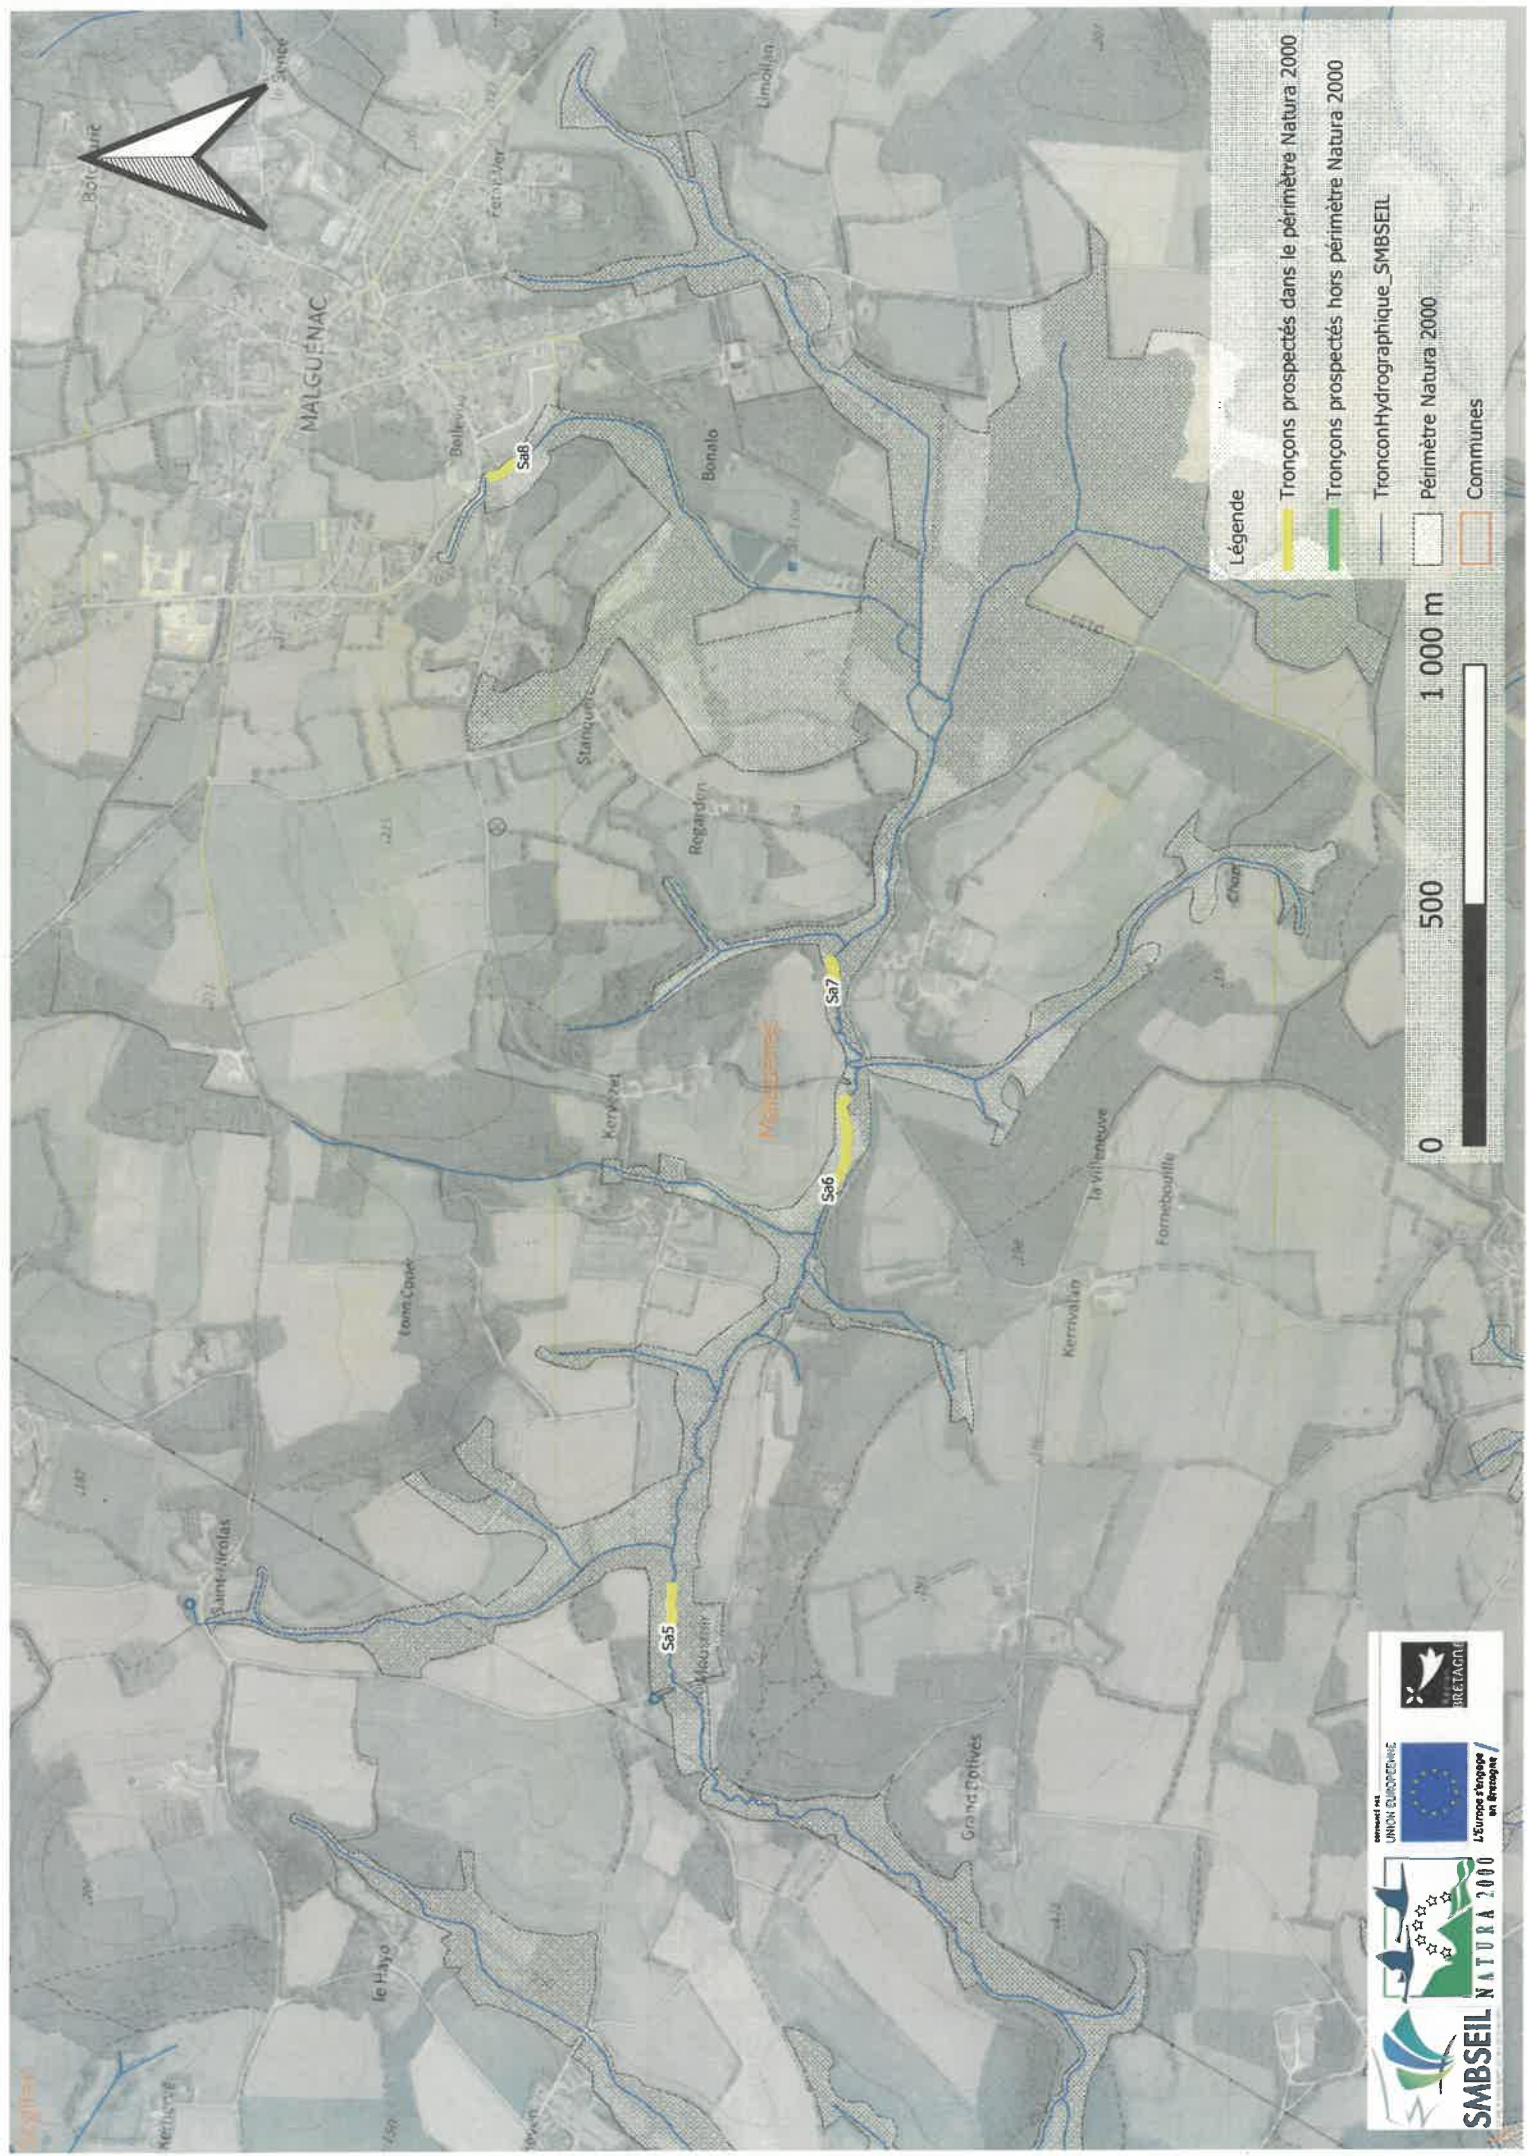

Légende

- Tronçons prospectés dans le périmètre Natura 2000
- Tronçons prospectés hors périmètre Natura 2000
- Tronçon Hydrographique SMBSEIL
- Périmètre Natura 2000
- Communes