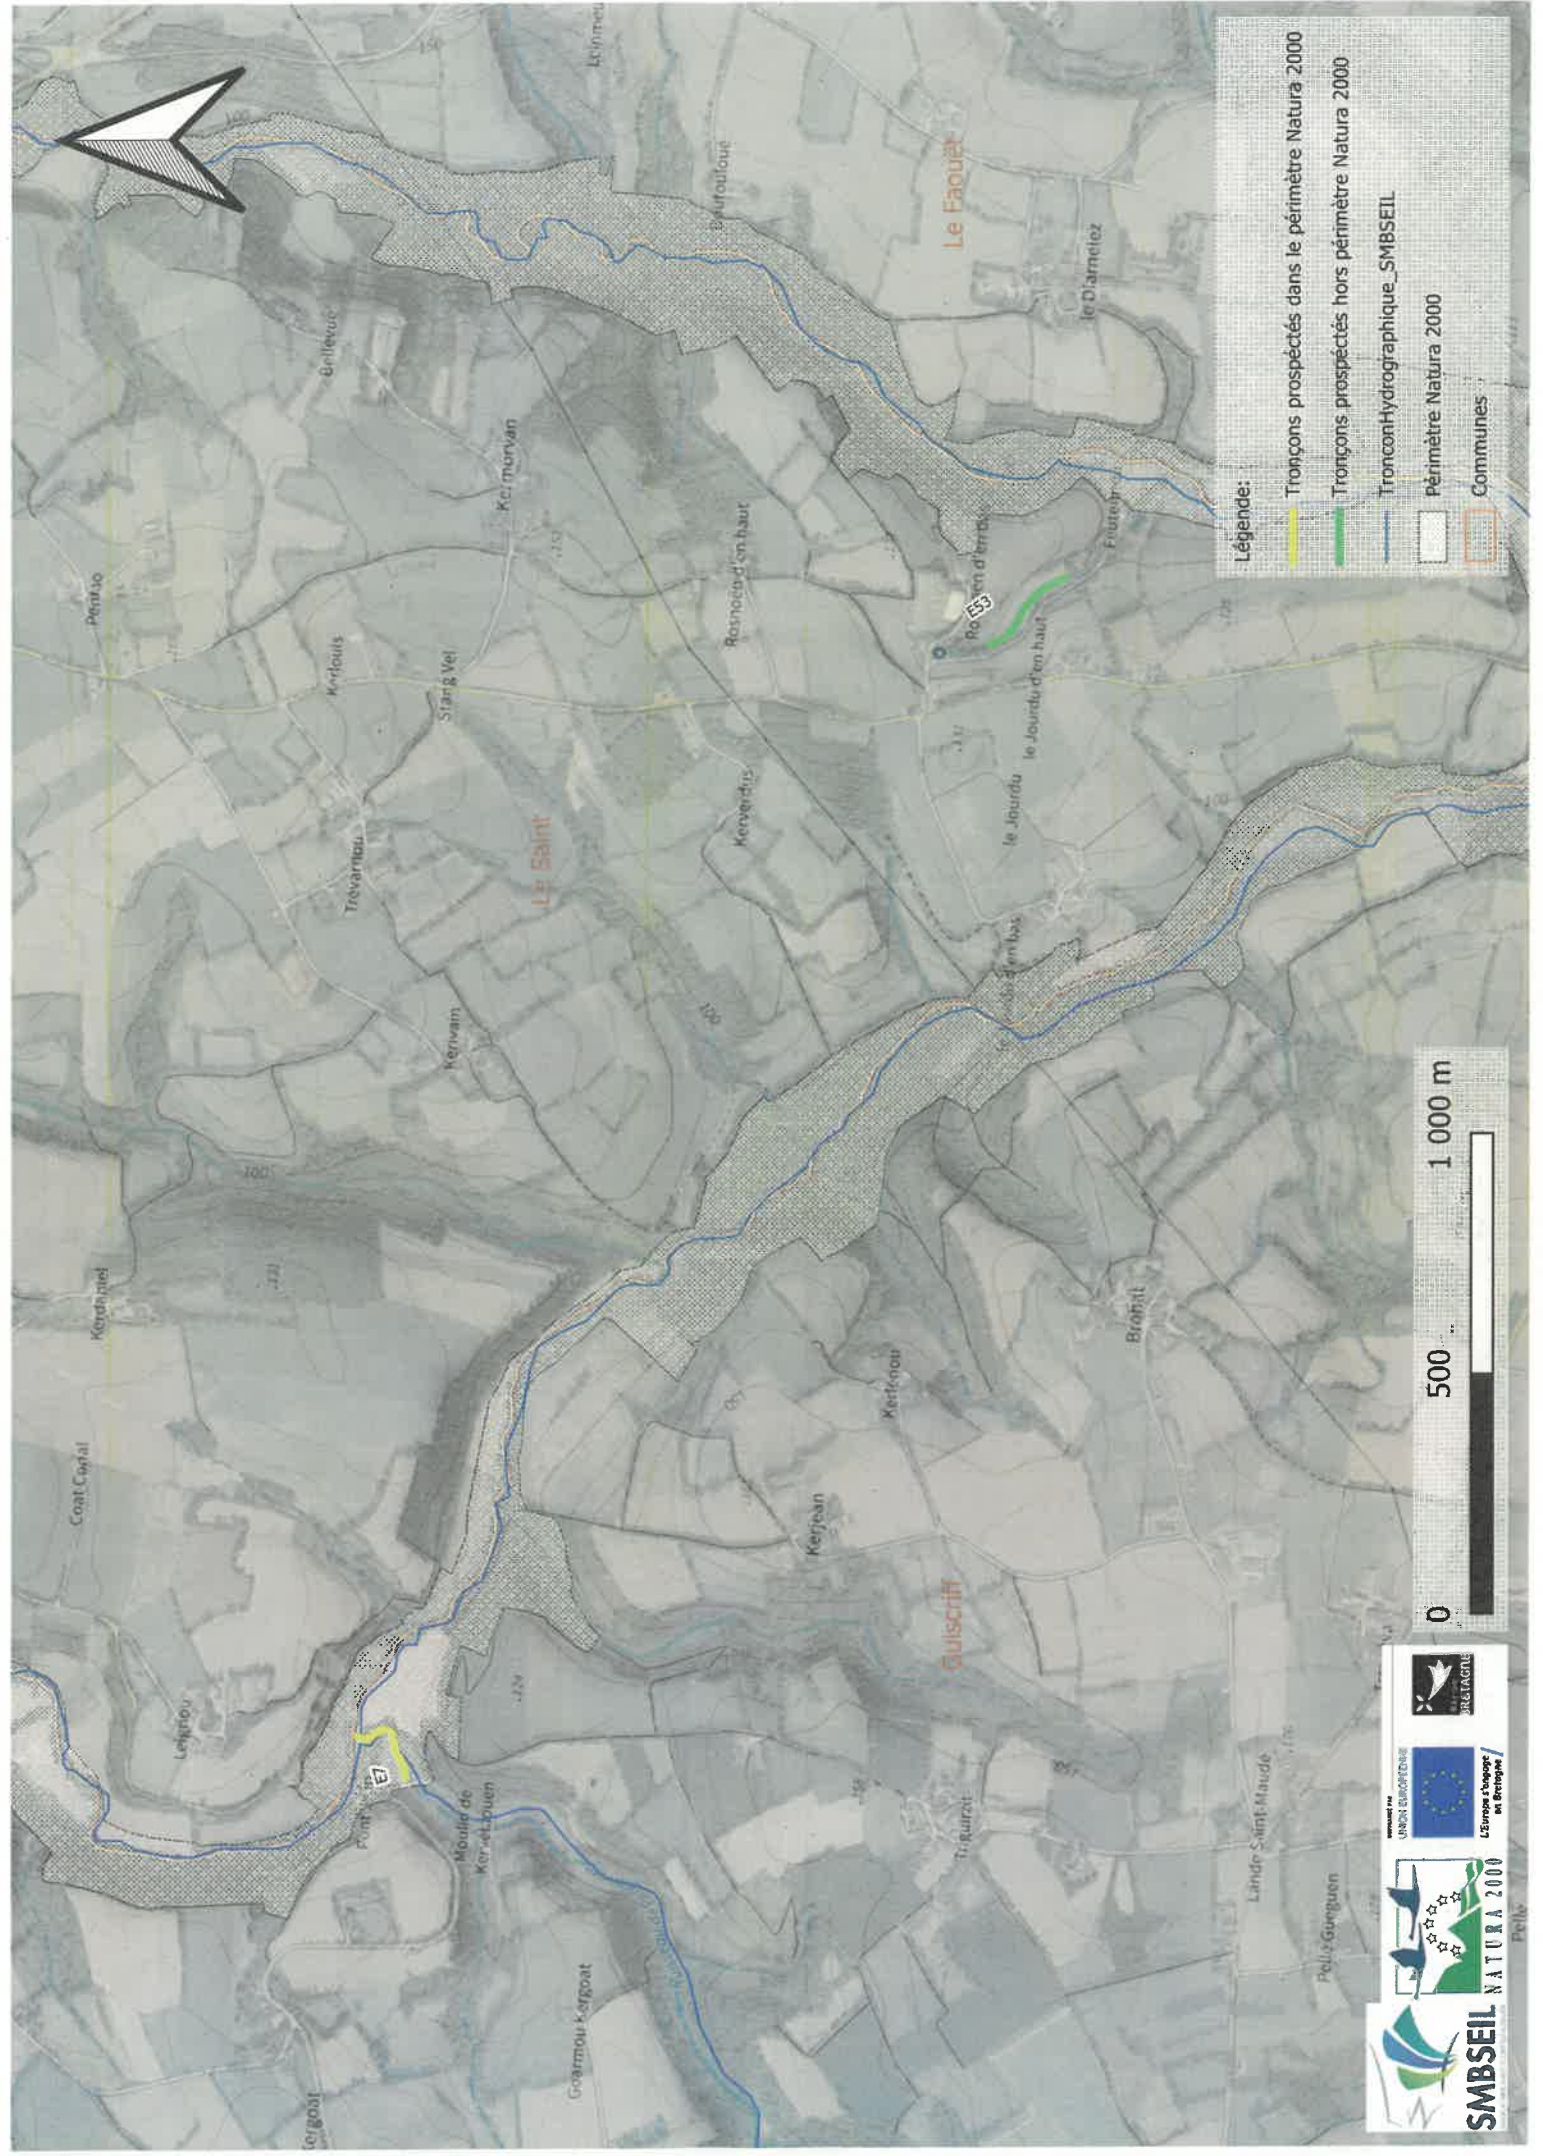

Mouray

Coman

Min. Soden

la Villereux Runello

Goet Ethau

Goet T'apello

Min. Groez

le Chop

Park er Skion

Boez'ez

Coz'hoaz

Kerigader

Coz'lanif

Dourenec

Kerigwerin Bras

Légende: