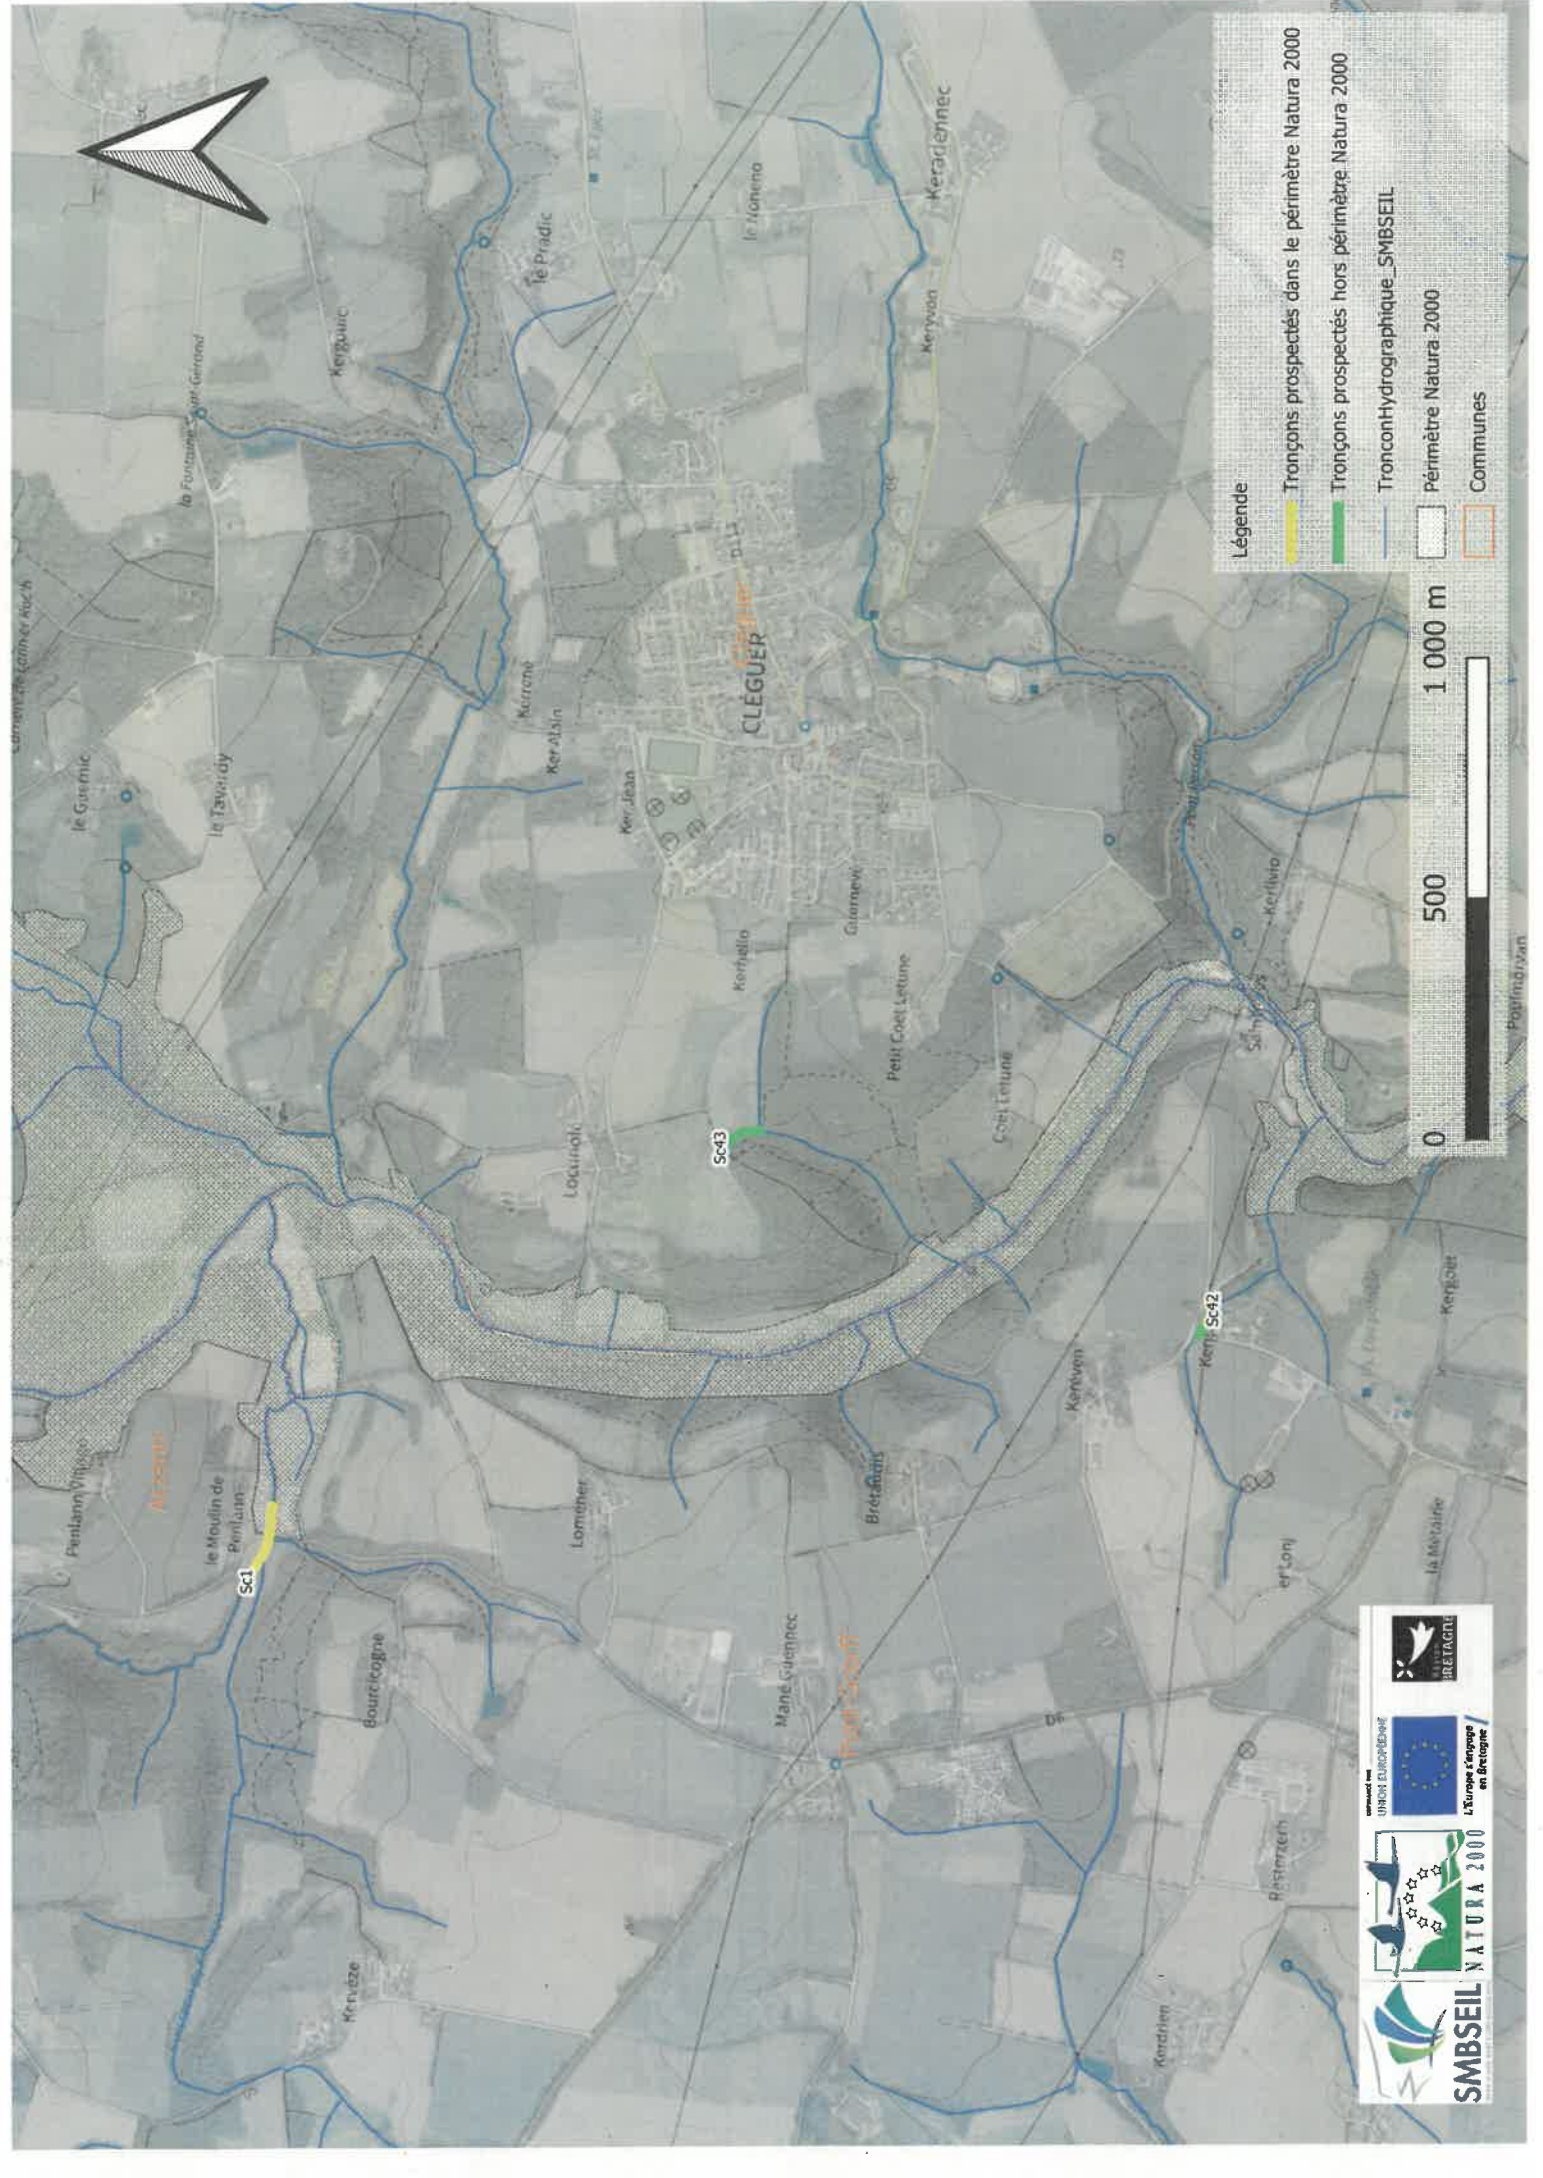

0 500 1 000 m

Légende

- Tronçons prospectés dans le périmètre Natura 2000
- Tronçons prospectés hors périmètre Natura 2000
- TronçonHydrographique_SMBSEIL
- Périmètre Natura 2000
- Communes

Légende

- Tronçons prospectés dans le périmètre Natura 2000
- Tronçons prospectés hors périmètre Natura 2000
- TronçonHydrographique_SMBSEIL
- Périmètre Natura 2000
- Communes