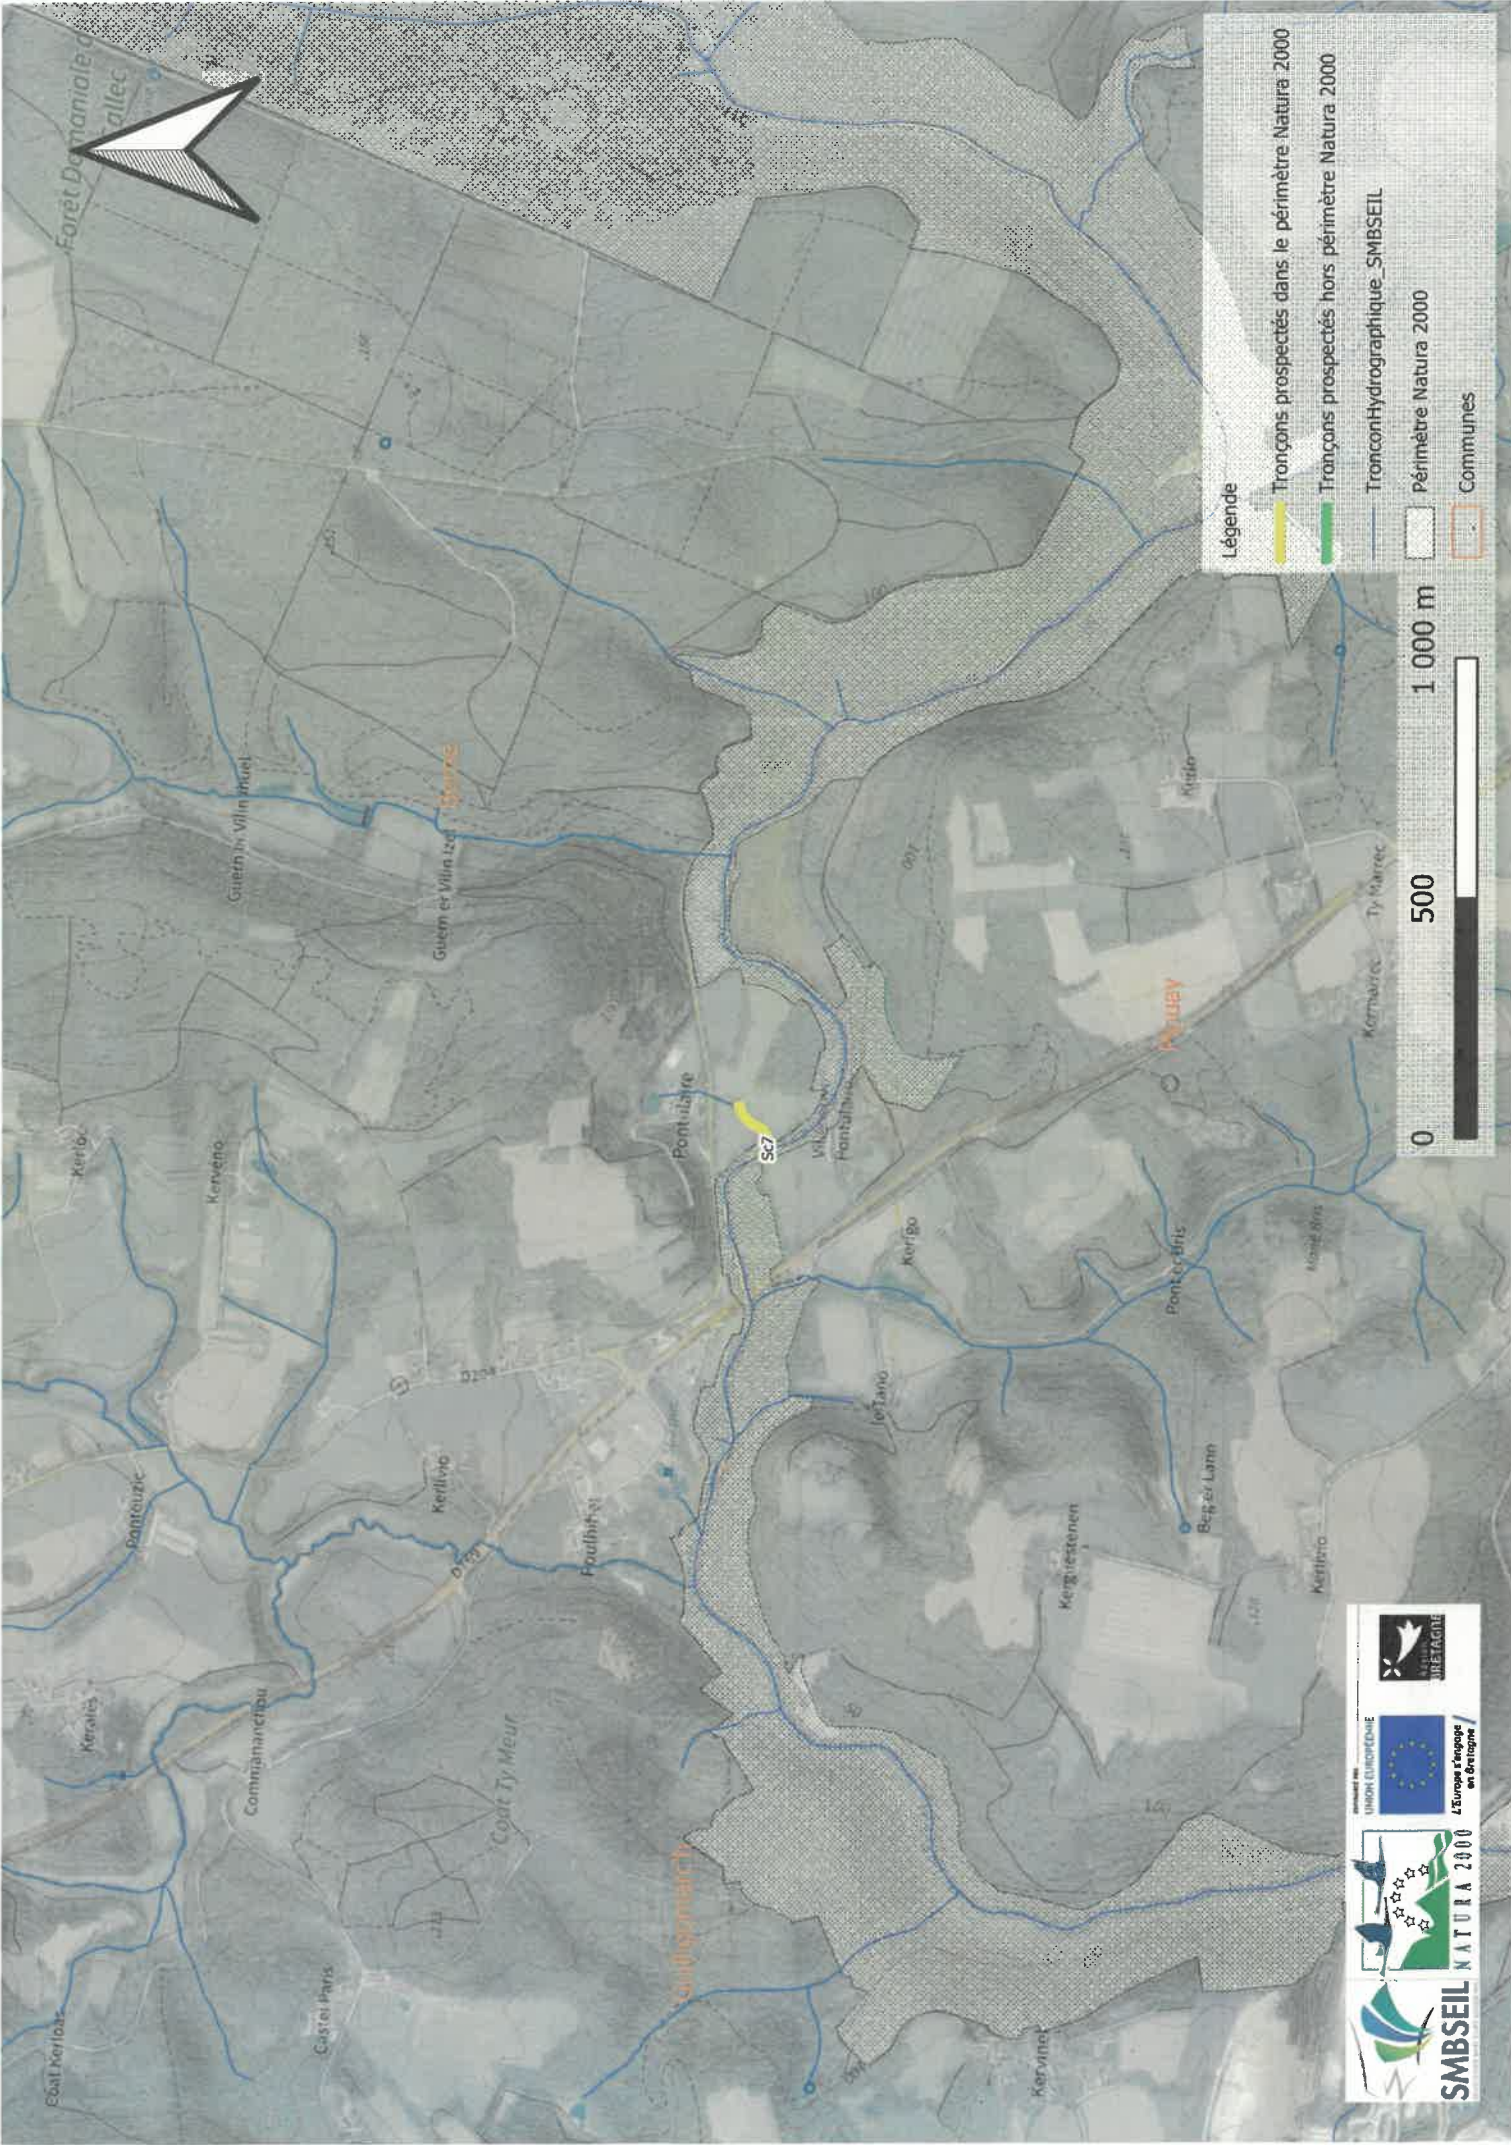

Légende

- Tronçons prospectés dans le périmètre Natura 2000
- Tronçons prospectés hors périmètre Natura 2000
- TronçonHydrographique_SMBSEIL
- Périmètre Natura 2000
- Communes