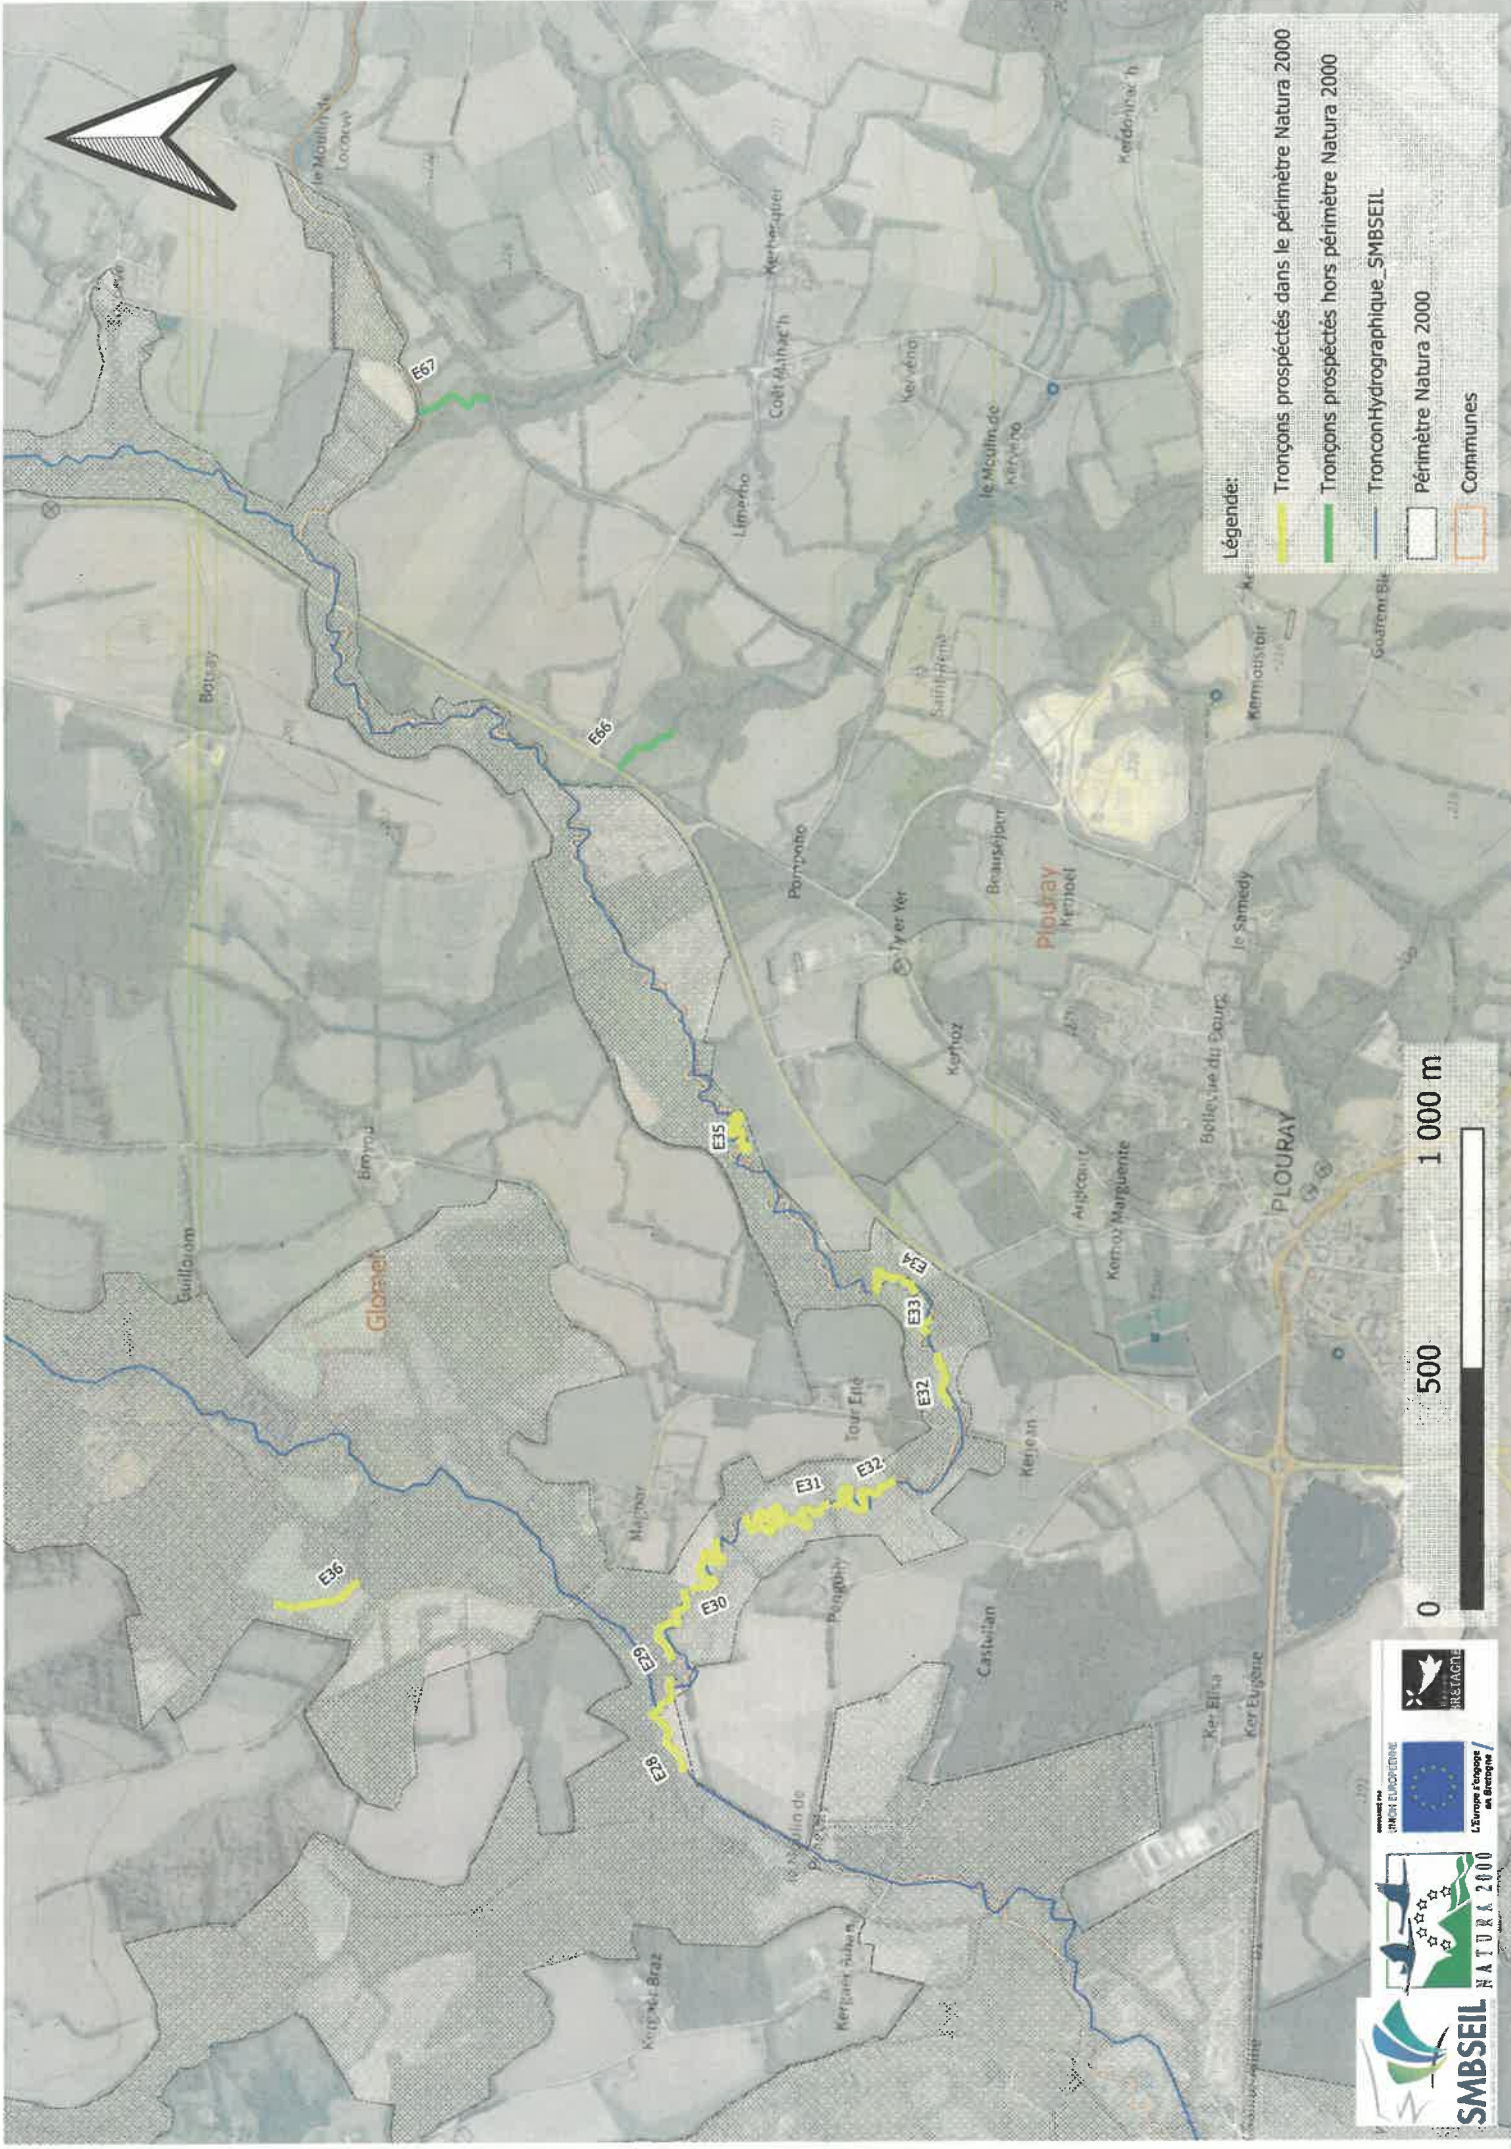

Le préfet,

Pascal BOLOT

ANNEXE

31 CARTES

Légende:

- Tronçons prospectés dans le périmètre Natura 2000
- Tronçons prospectés hors périmètre Natura 2000
- Tronçon hydrographique SMBSEIL
- Périmètre Natura 2000
- Communes

SMBSEIL
 Natura 2000
 Bretagne

Légende:

- Tronçons prospectés dans le périmètre Natura 2000
- Tronçons prospectés hors périmètre Natura 2000
- Tronçon Hydrographique SMBSEIL
- Périmètre Natura 2000
- Communes