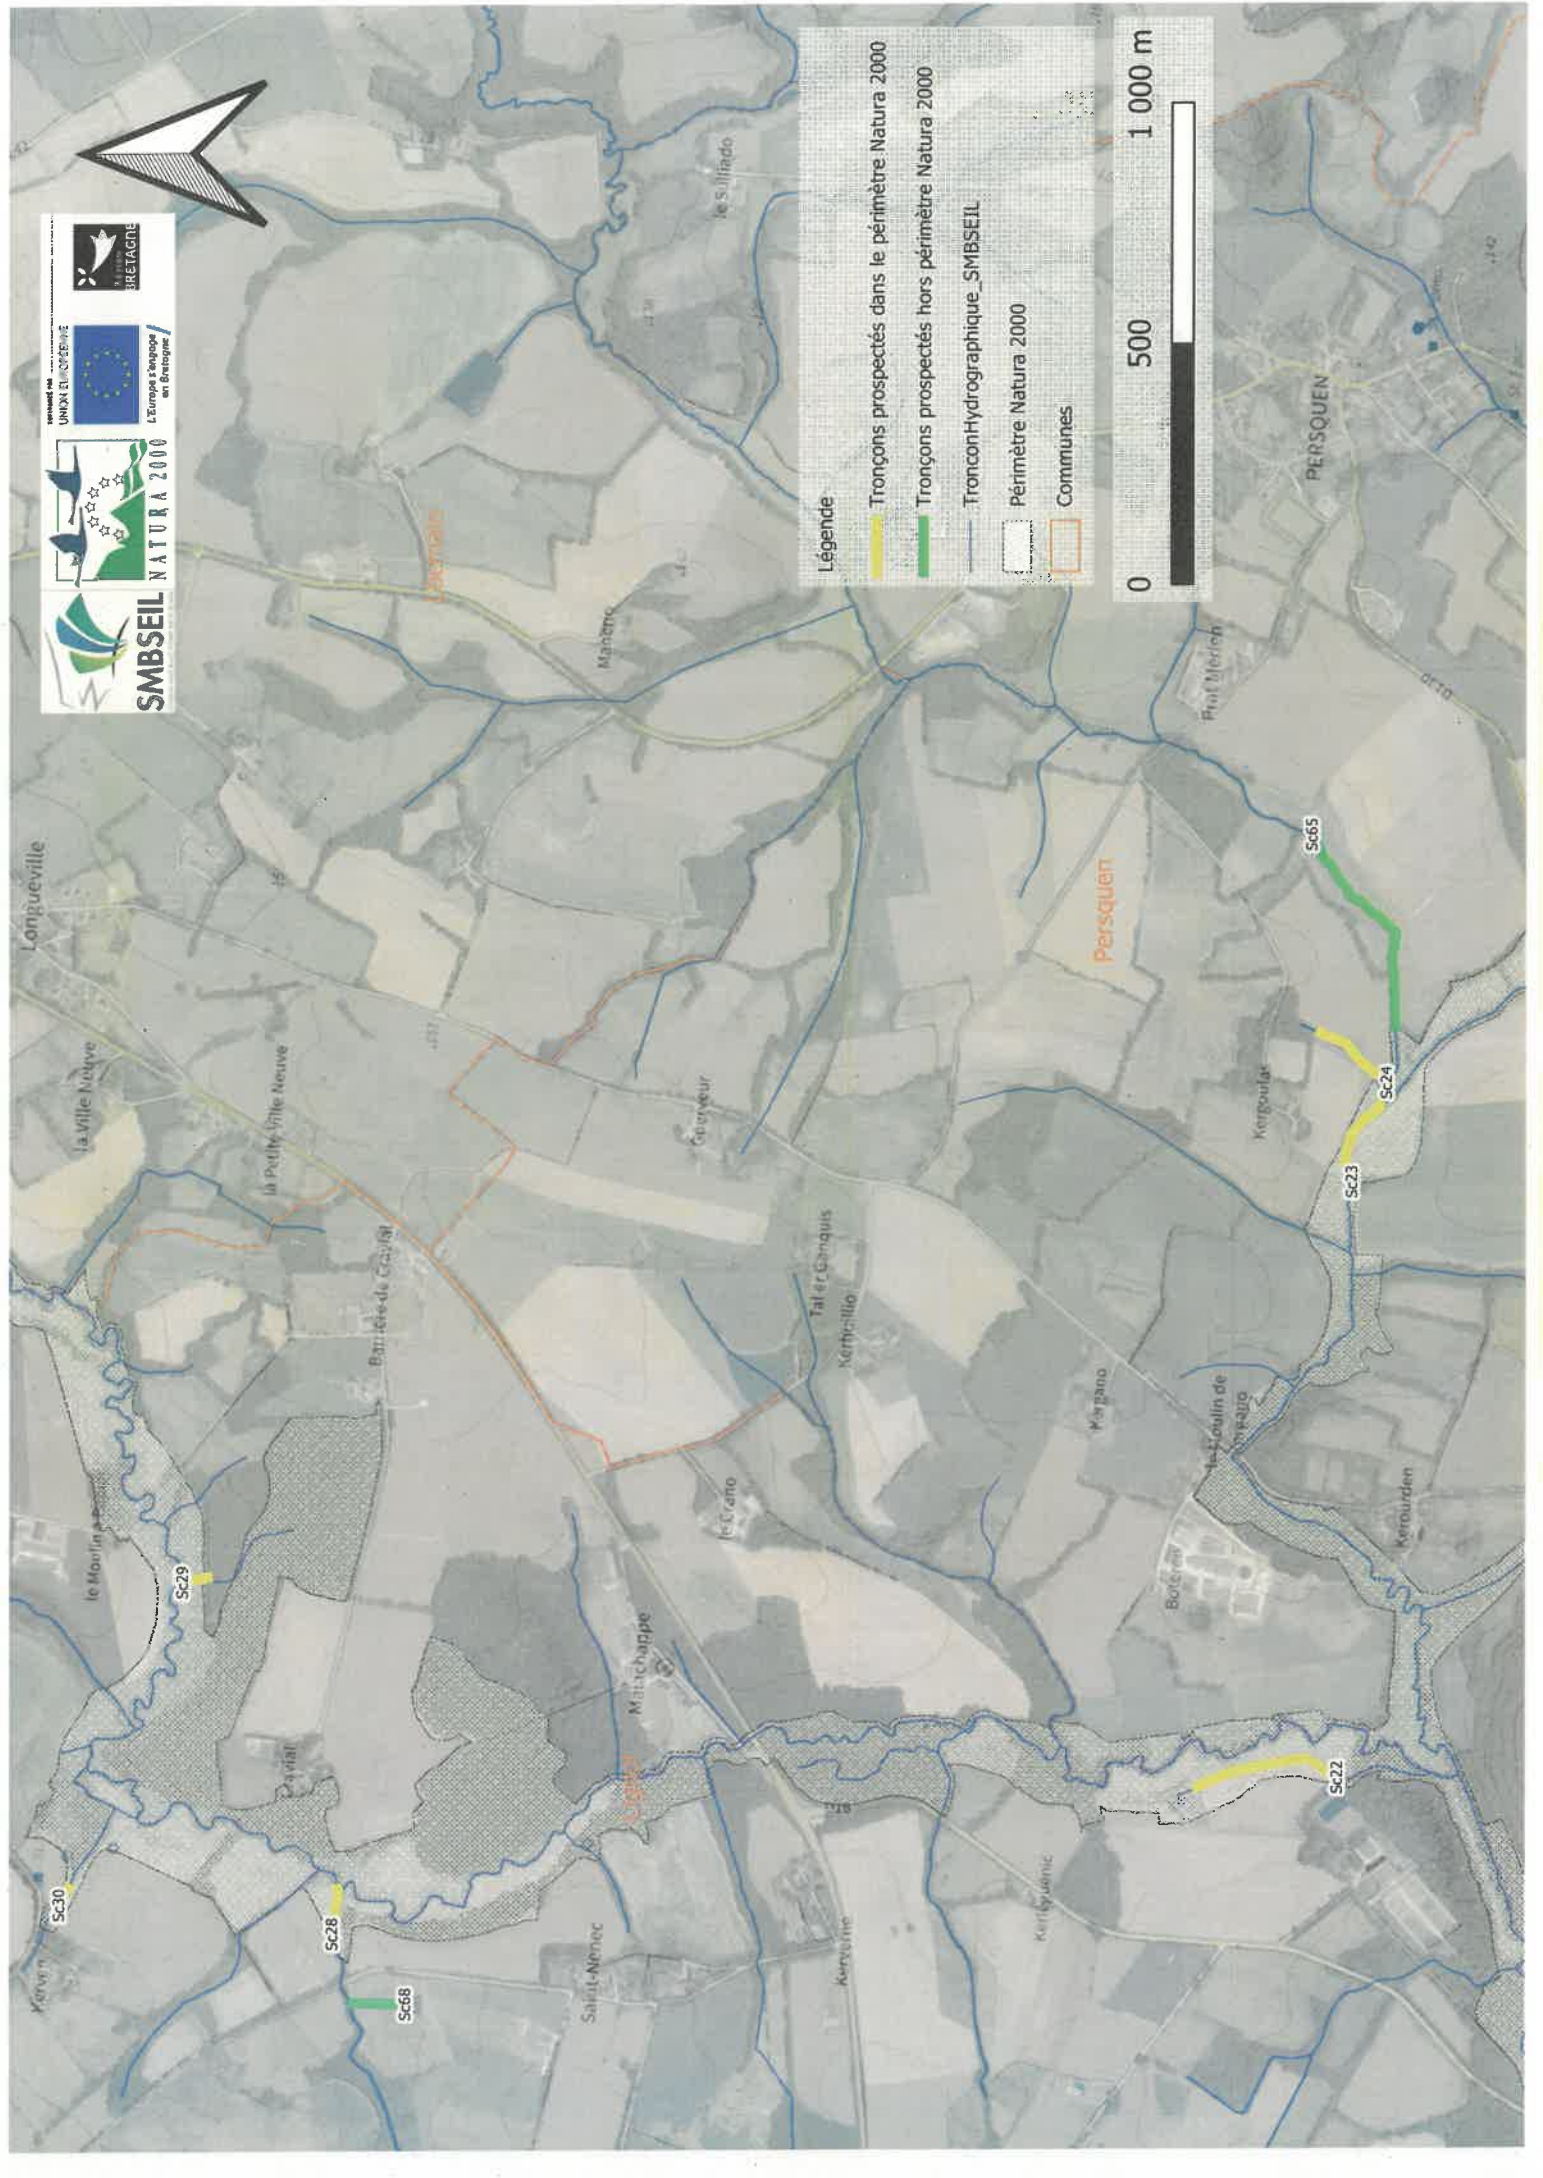

Légende

- Tronçons prospectés dans le périmètre Natura 2000
- Tronçons prospectés hors périmètre Natura 2000
- Tronçon Hydrographique SMBSEIL
- Périmètre Natura 2000
- Communes

0 500 1 000 m