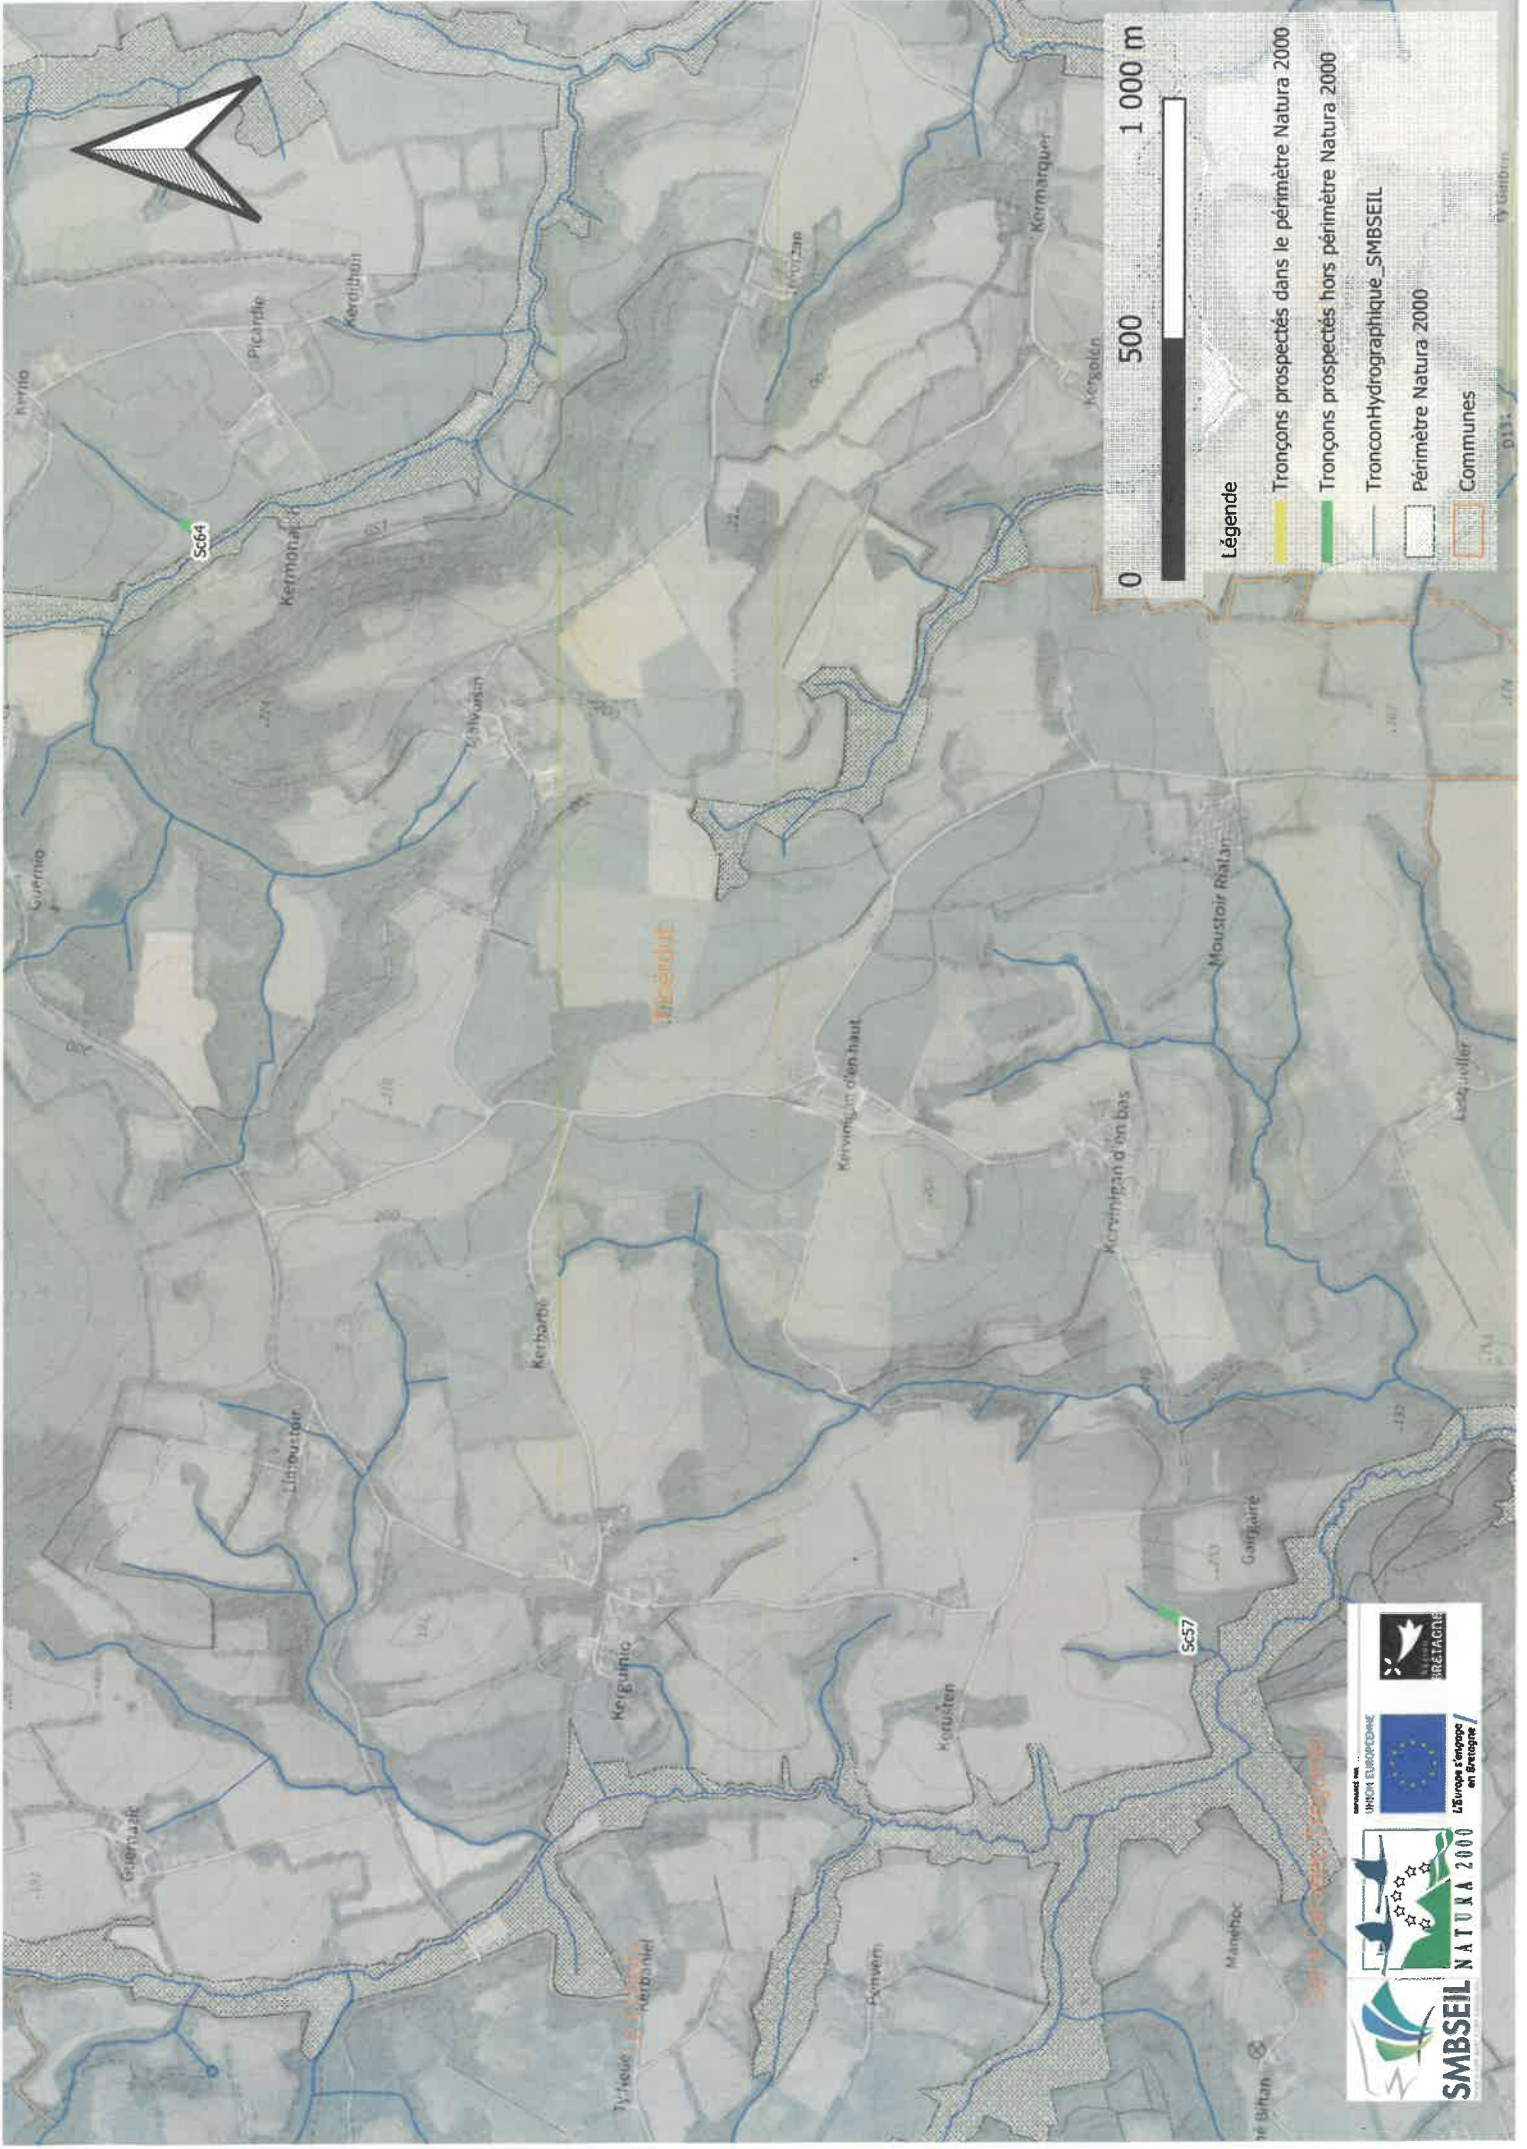

0 500 1 000 m

Légende

- Tronçons prospectés dans le périmètre Natura 2000
- Tronçons prospectés hors périmètre Natura 2000
- Tronçon Hydrographique SMBSEIL
- Périmètre Natura 2000
- Communes

SMBSEIL

NATURA 2000

UNION EUROPÉENNE
L'Europe s'engage en Bretagne

BRÉTAGNE