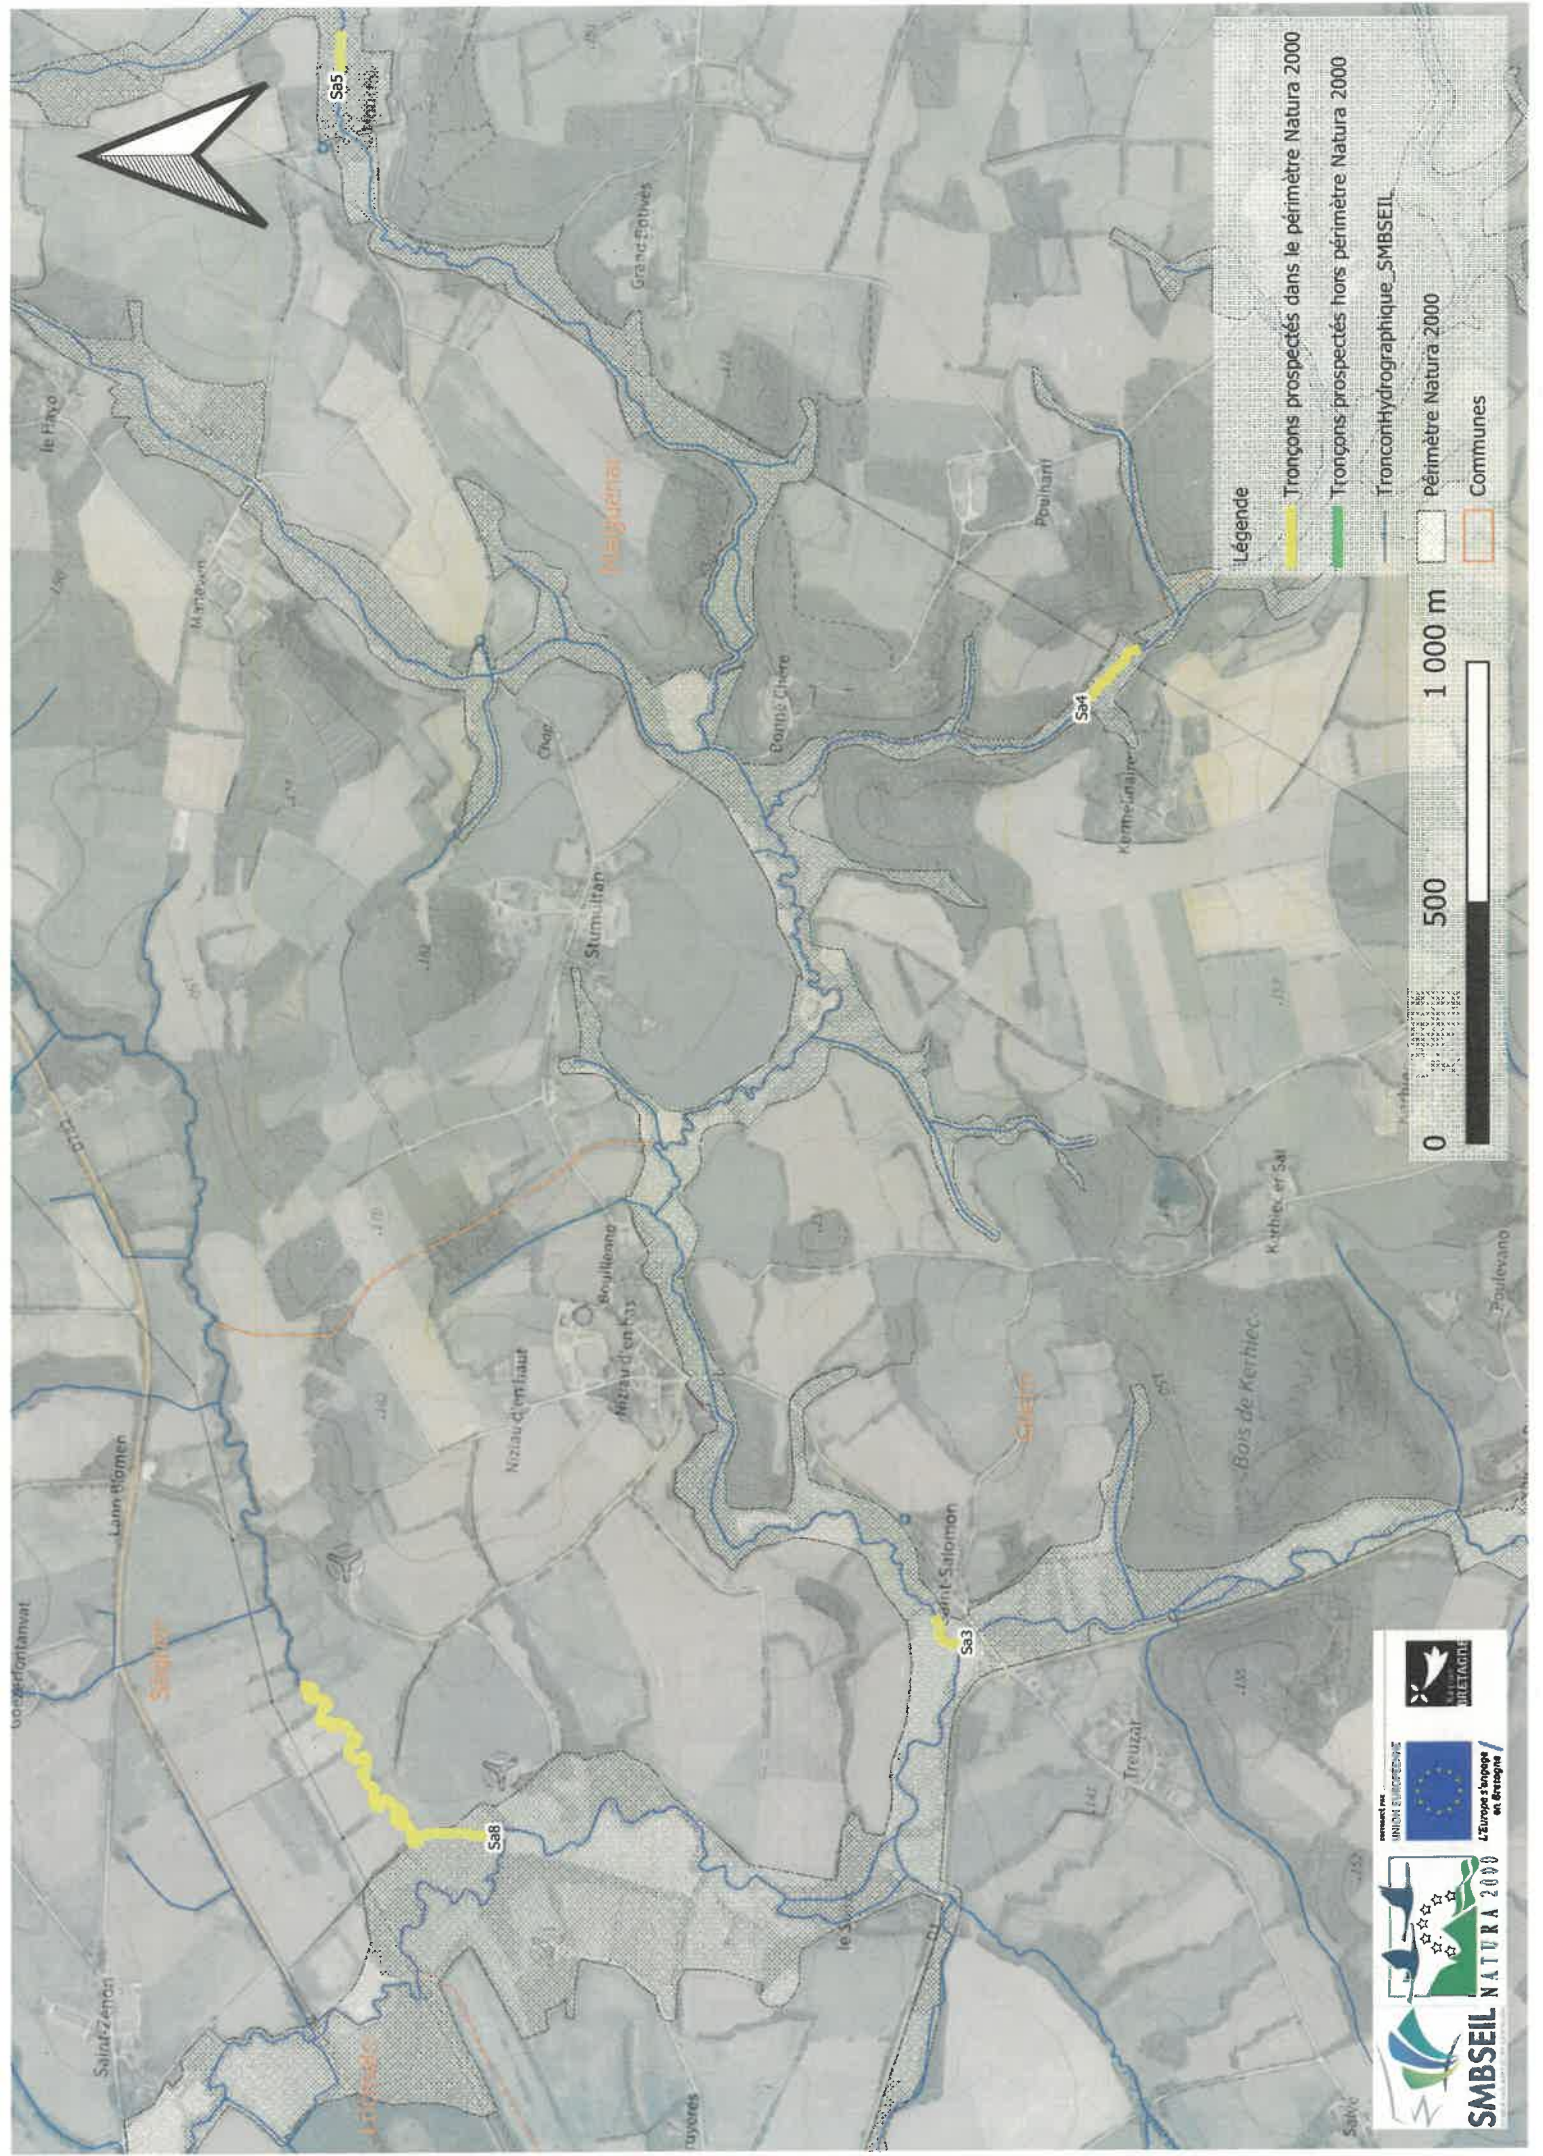

Légende

- Tronçons prospectés dans le périmètre Natura 2000
- Tronçons prospectés hors périmètre Natura 2000
- Tronçon hydrographique_SMBSEIL
- périmètre Natura 2000
- Communes