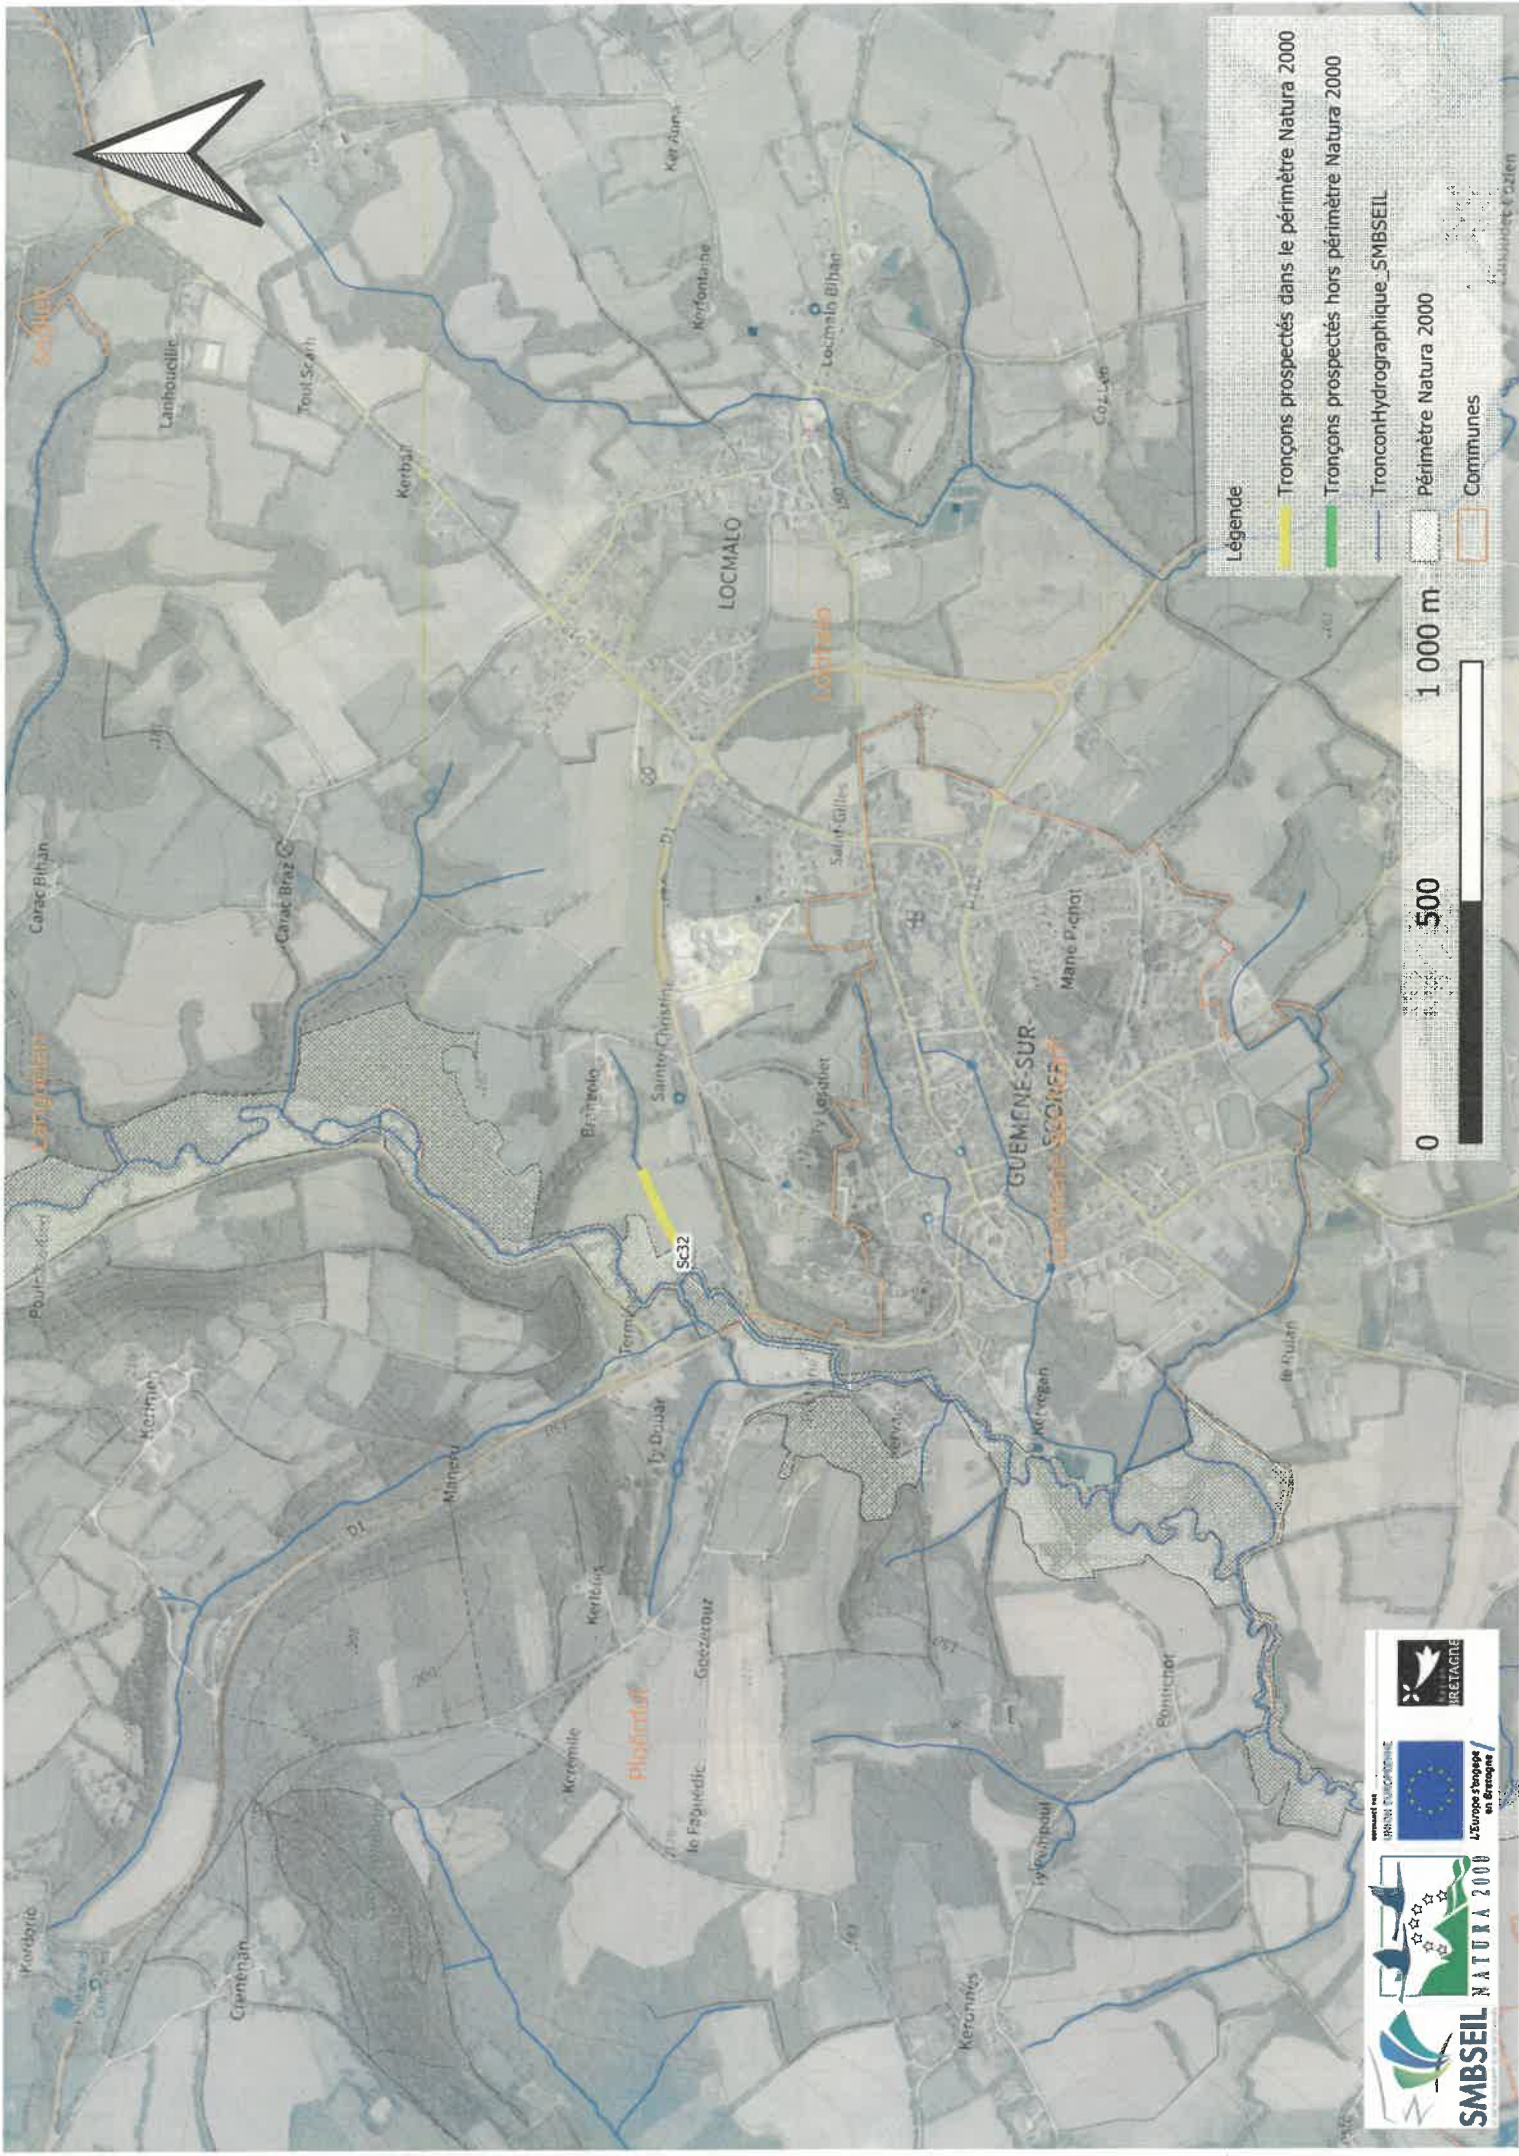

Légende

- Tronçons prospectés dans le périmètre Natura 2000
- Tronçons prospectés hors périmètre Natura 2000
- Tronçon Hydrographique_SMBSEIL
- Périmètre Natura 2000
- Communes

SMBSEIL
NATURA 2000

UNION EUROPÉENNE
LE DÉPARTEMENT DE
BRETAGNE