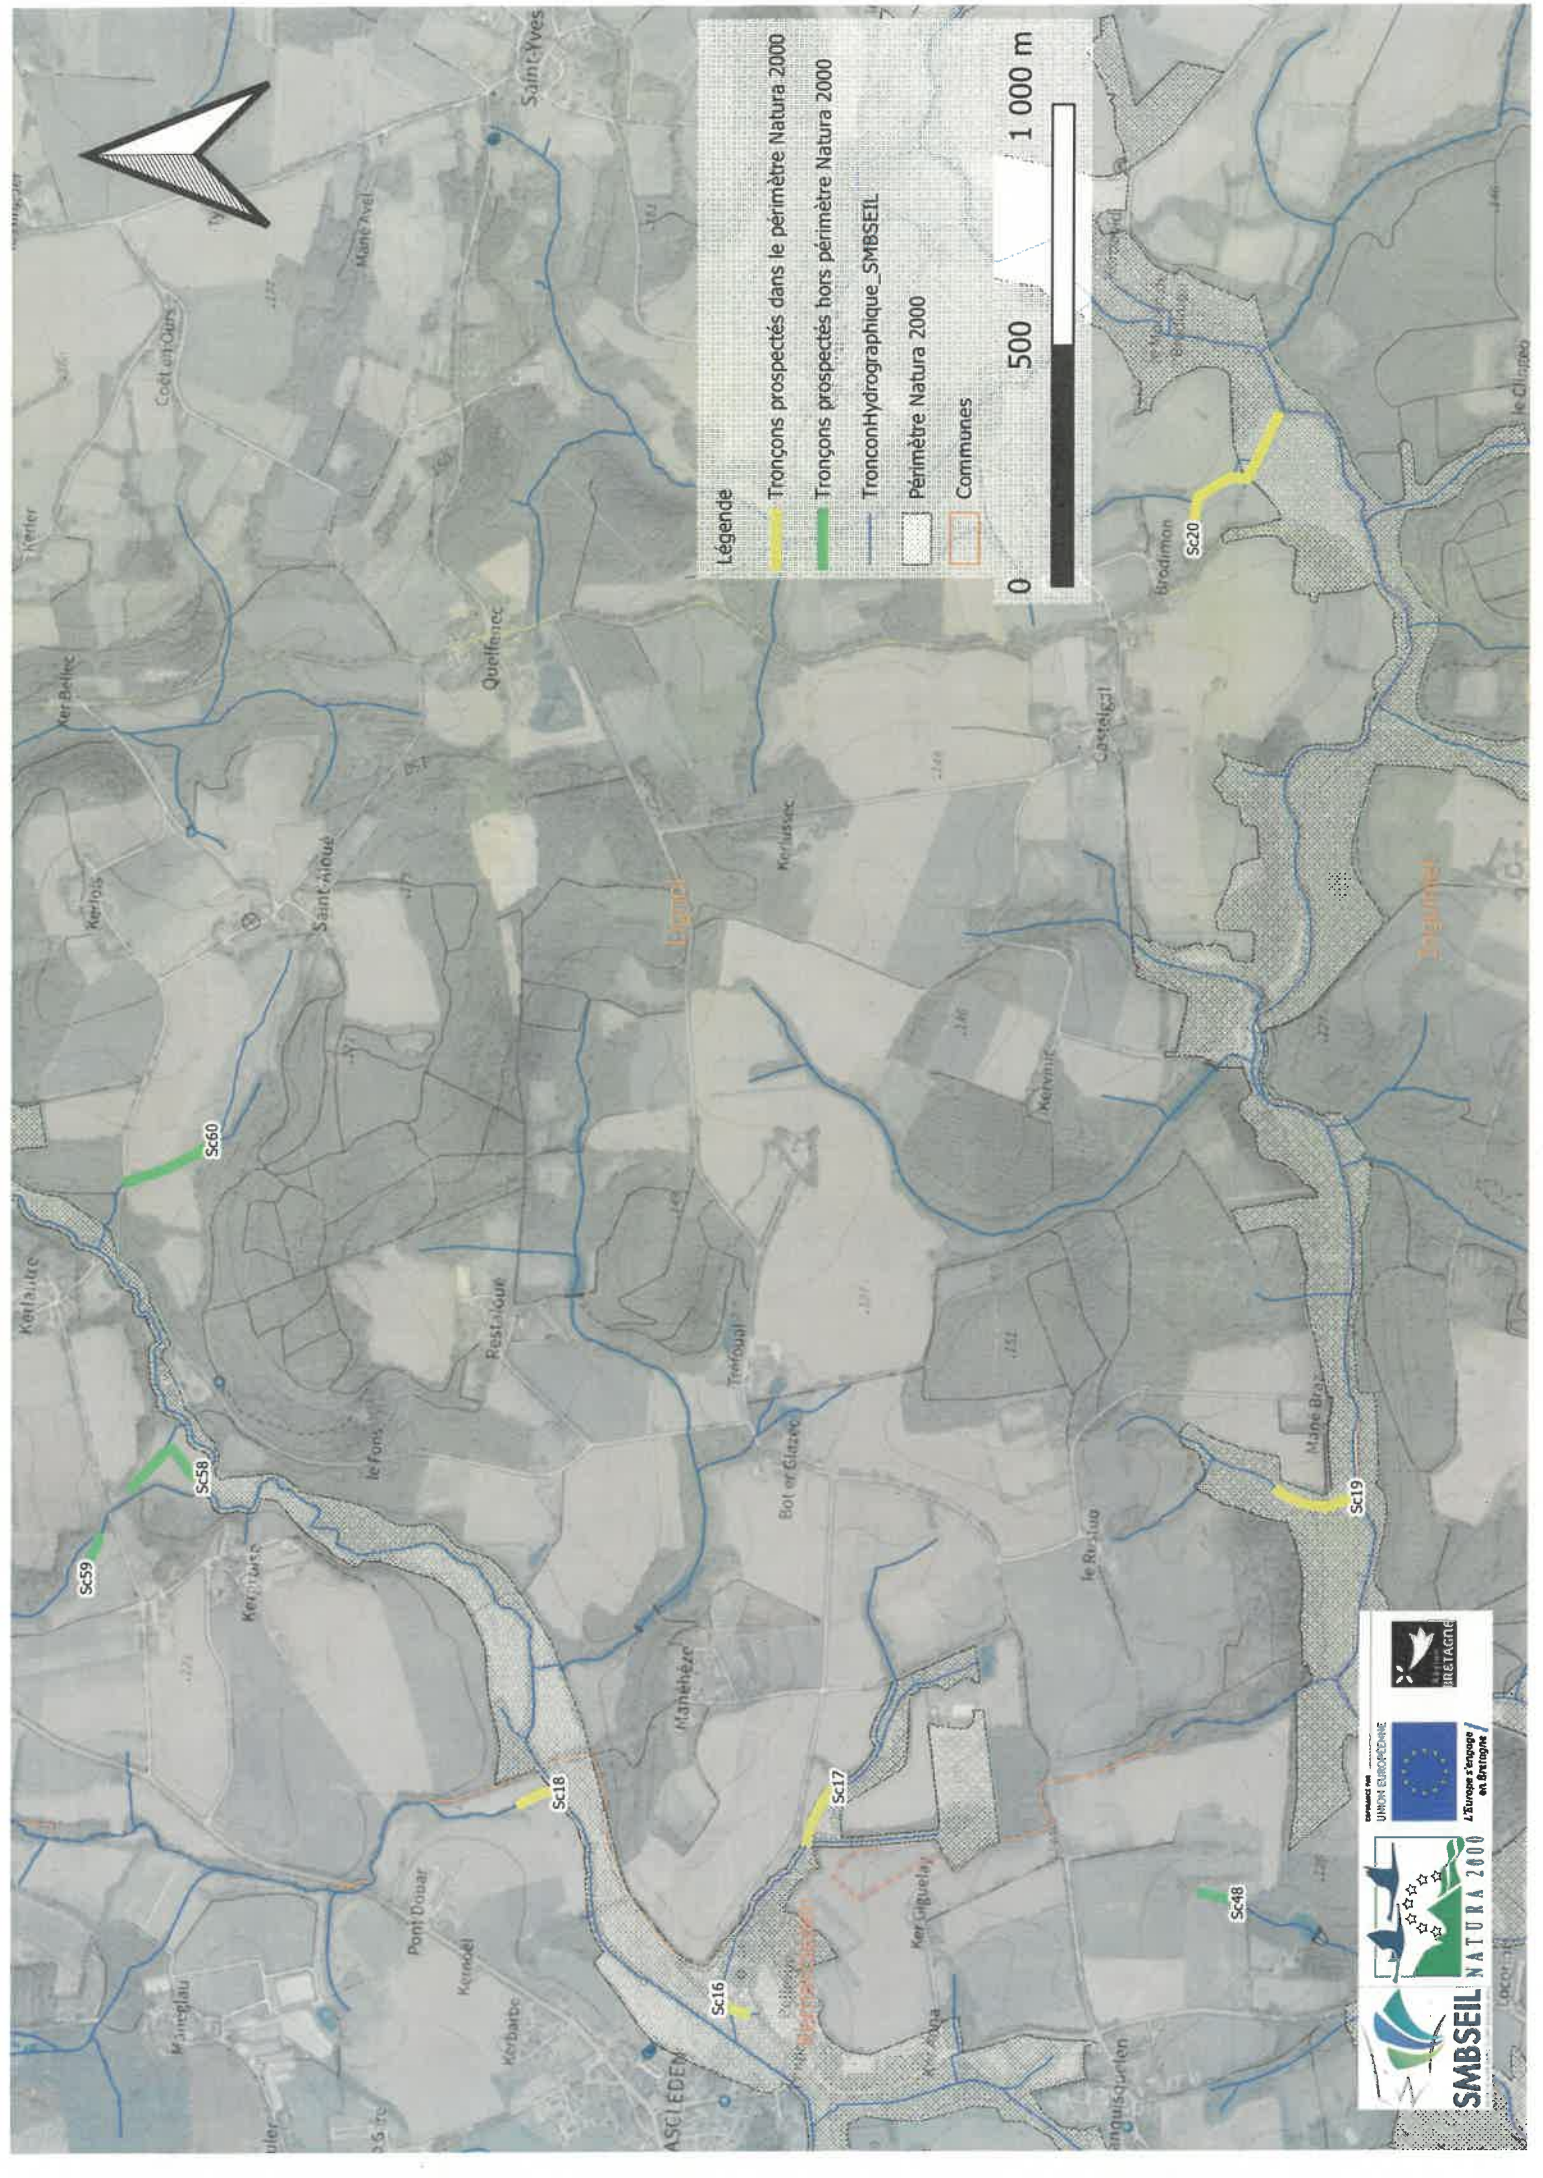

Légende

- Tronçons prospectés dans le périmètre Natura 2000
- Tronçons prospectés hors périmètre Natura 2000
- Tronçon Hydrographique SMBSEIL
- Périmètre Natura 2000
- Communes

SMBSEIL
NATURA 2000

UNION EUROPÉENNE
LE BRESIL s'appuie
sur le Groupe

REGION BRETAGNE